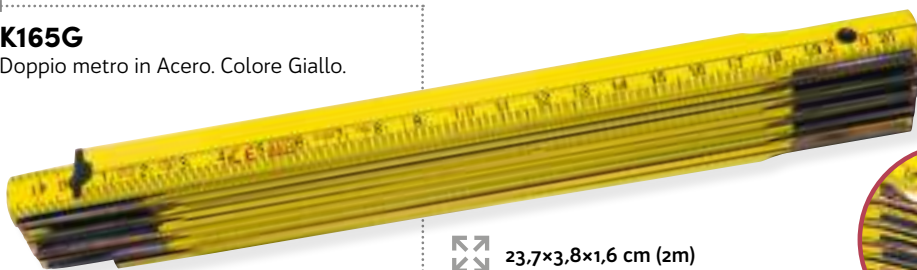

K165G

Doppio metro in Acero. Colore Giallo.

23,7×3,8×1,6 cm (2m)

S. Stampa
13×0,5 cm