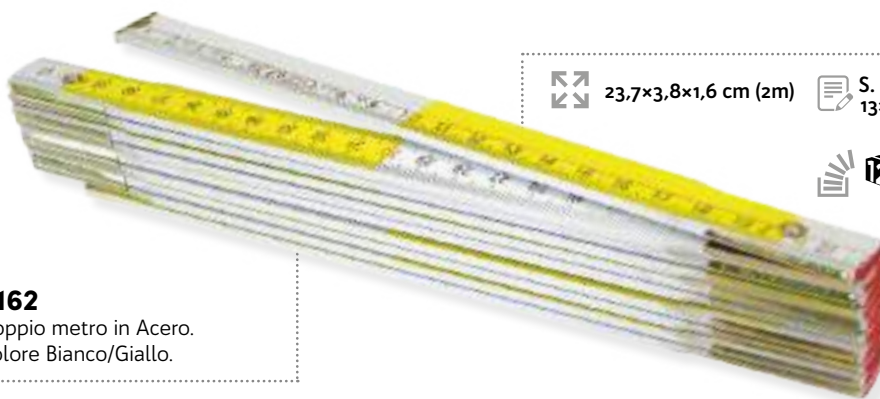

23,7×3,8×1,6 cm (2m)

S. Stampa
13×0,5 cm

K162

Doppio metro in Acero.
Colore Bianco/Giallo.