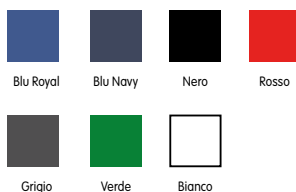

A4411

Polo uomo manica corta "Faro"
100% Cotone Piqué pettinato, 180 g/m².
Tre bottoni in tinta.
Spacchetti laterali.

S-M-L-XL-2XL-3XL

COLORI

Ordinabile a pacchi da 5 pz.
per taglia e colore.

A7312

Polo uomo/donna manica lunga
"Tunisi", 100% Cotone pettinato
Piqué, 180 g/m².
Tre bottoni in tinta.
Spacchetti laterali.

S-M-L-XL-2XL3XL

COLORI