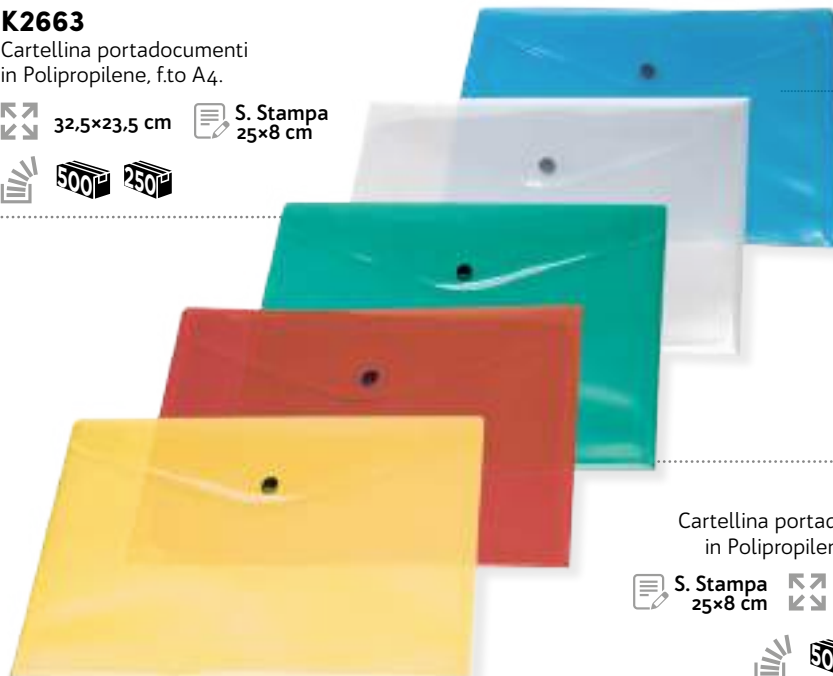

COLORI

Azzurro

Trasparente

Giallo

Rosso

Verde

K2662

Cartellina portadocumenti in Polipropilene, f.to A5.

S. Stampa
25x8 cm

23x17 cm

500⁰

250⁰