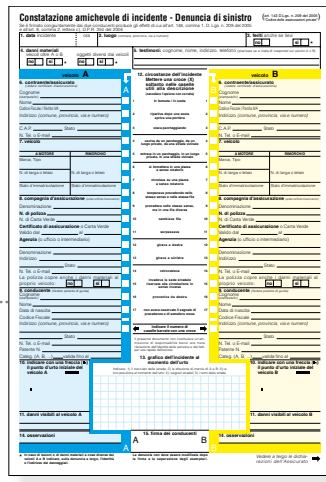

B3000

C.I.D. personalizzato. 4 fogli ricalcanti, con copertina.

30,5x42 cm