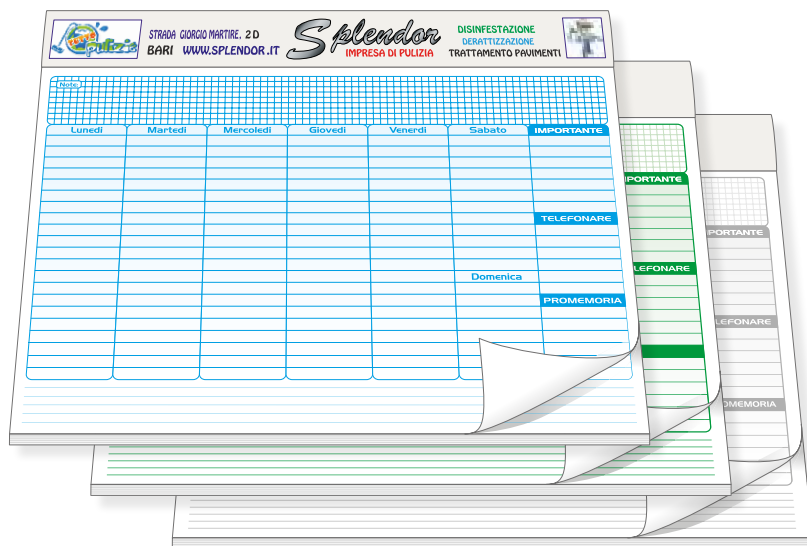

B2200

Blocco settimanale,
60 fogli, perpetuo.
Cartoncino bianco,
ripiegato spillato.
Colori:
Grigio, Verde, Blu.

43x31,5 cm

S. Stampa
4x42 cm

personalizzazione su richiesta