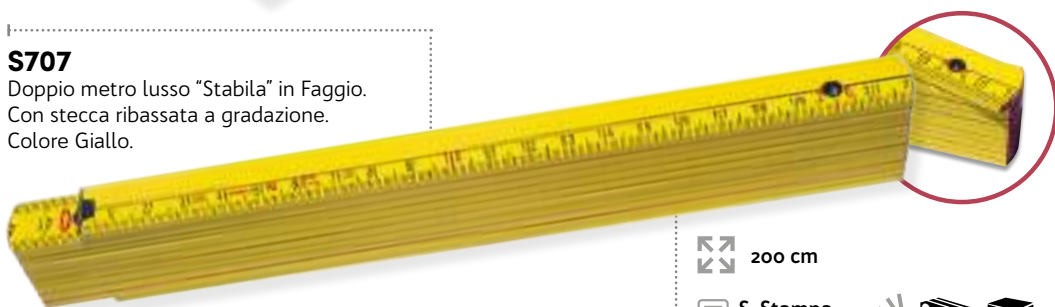

200 cm

S. Stampa
13x0,5 cm

200P

10P

S707

Doppio metro lusso "Stabila" in Faggio.
Con stecca ribassata a gradazione.
Colore Giallo.

200 cm

S. Stampa
13x0,5 cm