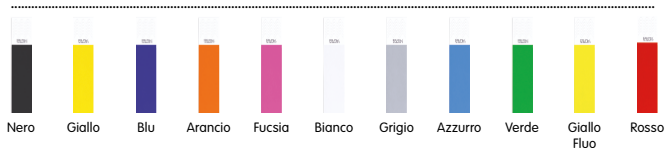

COLORI

05

BRACCIALETTI

K3541

Bracciale per eventi in fibra sintetica con numerazione individuale, presentato in fogli da 10 unità.

25,8x2,7 cm (aperto) S. Stampa 15x2 cm

Imballo minimo e multipli