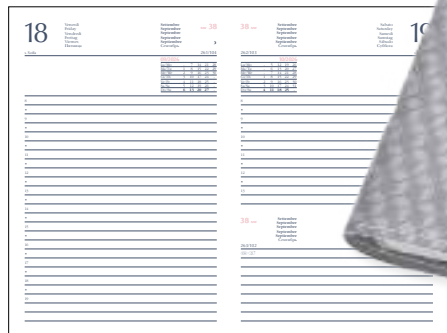

COLORI H992

Rosso Blu

INTERNO

I - GB - F - D - E - RUS

H326

Agenda in TAM serigrafato con portapenna.
 Chiusura a bottone.
 Interno gg. Sab/Dom abbinato. Carta bianca.
 Con astuccio.

INTERNO

I - GB - F - D - E - RUS