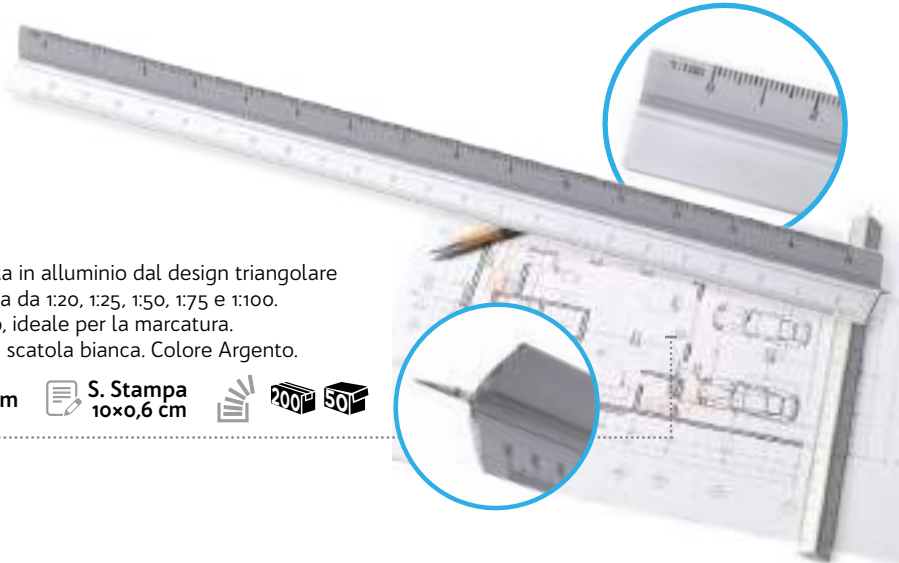

K712

Righello in legno, cm 30.

1000 100

S. Stampa
27x1,3 cm

31x2,5x0,28 cm