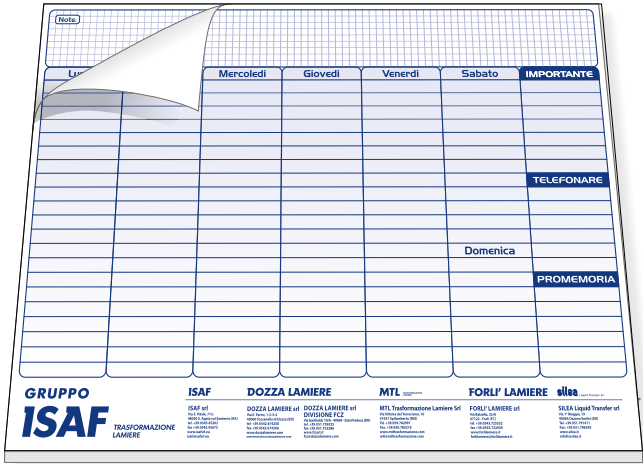

Blocco settimanale bicolore, 60 fogli, con calendario. Incollato al piede.

50x35 cm

B2201

Blocco settimanale monocolore, 60 fogli. Perpetuo. Incollato al piede. MINIMO 1 COLORE.

41x31,5 cm

B3000

C.I.D. personalizzato. 4 fogli ricalcanti, con copertina.