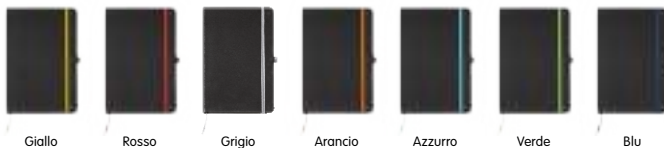

COLORI ELASTICO