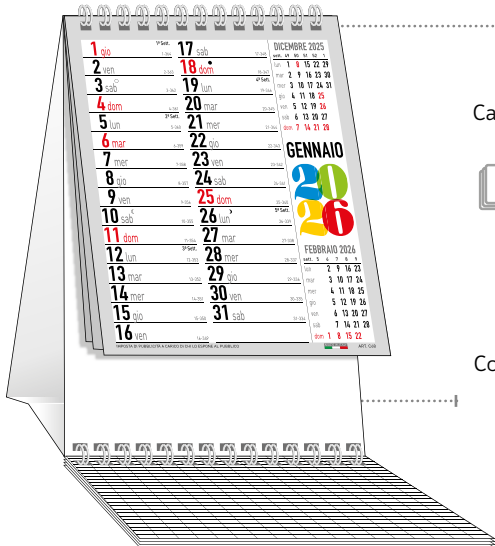

**C6951F**

Azzurro/Grigio.
Calendarietto da tavolo. 12 fg. con spirale
Cartoncino bianco.

 Patinata lucida
115 gr.

 21x14 cm

 S. Stampa
20x2,5 cm

 50%

C6851F

4 colori.
 Calendarietto da tavolo. 12 fg. con spirale.
 Cartoncino bianco.