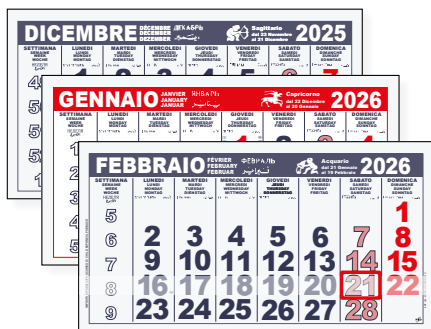

C3605

Mensili solo intercalati.
Cursore incluso fornito a parte.
Azzurro/Nero.

Carta Patinata Opaca
100 gr.

16,5x31 cm