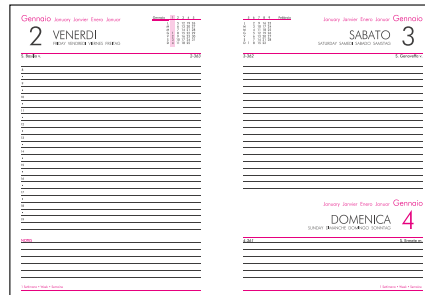

Blu navy

Rosso

Nero

H134

Agenda con elastico, angoli arrotondati.
Interno gg. Sab/Dom abbinati.
320 pagine, Carta bianca.
Portapenna (penna esclusa)
Materiale coagulato.

S. Stampa
5×3 cm

9×14 cm

COLORI