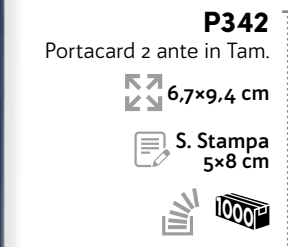

P342

Portacard 2 ante in Tam.

6,7x9,4 cm

S. Stampa
5x8 cm

P268

Portacard 2 ante in Alfa.

S. Stampa
4,5x8 cm

6,4x9,2 cm

COLORI

Argento

Blu