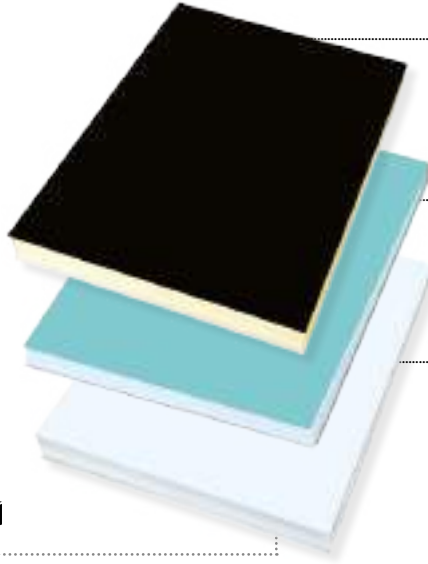

Nero

COLORE

Verde

COLORE

Bianco

B2068V

Blocco appunti, 80 fogli carta usomano bianca, a righe. Con cartoncino Verde montato.

B2068B