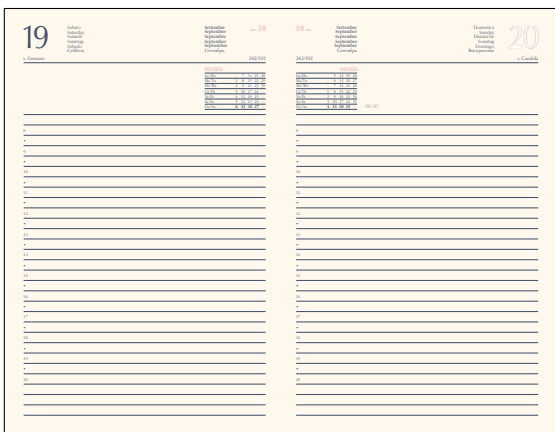

H62800
Interno gg. cartonato.
Sab/Dom separati,
384 pag. Carta usomano avorio.
Compresa rubrica stampata e
cartine politiche "Mondo + Italia".
Taglio vivo, 6 lingue.

15x21 cm