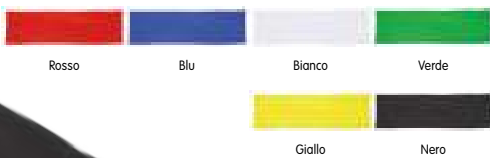

R7104

Fascia elastica sportiva realizzata in morbida Microfibra.

COLORI

R9001

Fascia sportiva in doppio tessuto tecnico traspirante. 100% Poliestere, 140 gr.

COLORI

K14304

Fischietto in Plastica con bracciale a molla.

COLORI

A6018

Polsino tergisudore in Spugna elasticizzata con applicazione per stampa. Taglia Unica.