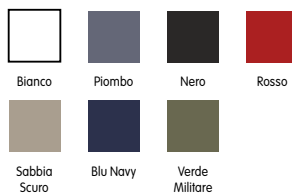

ROLY

R9111

Gilet da lavoro uomo "Venera" con cerniera centrale con tiretto. Collo a V. Tre tasche sul petto con pattina. Tasca superiore con anello multifunzione. Due tasche laterali con cerniera e tiretto, con due taschini sovrapposti con pattina e chiusura in velcro. 80% Poliestere, 20% Cotone, 200 gr.

COLORI

A9010

Gilet in softshell uomo "Santander" a due strati con trattamento idrorepellente. Interno in pile antipilling. Due ampie tasche esterne con zip, tessuto interno a protezione del mento. Traspirante. 95% Poliestere, 5% Elastan, 280 g/m².

COLORI