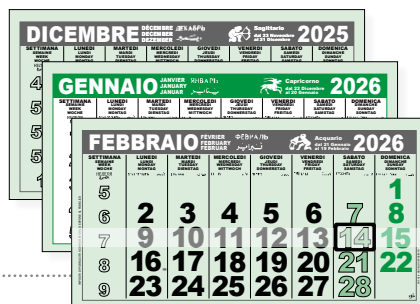

C3605C

Mensili solo intercalati.
Cursore incluso fornito a parte.
Verde/Nero.

Carta Patinata Opaca
100 gr.

16,5x31 cm