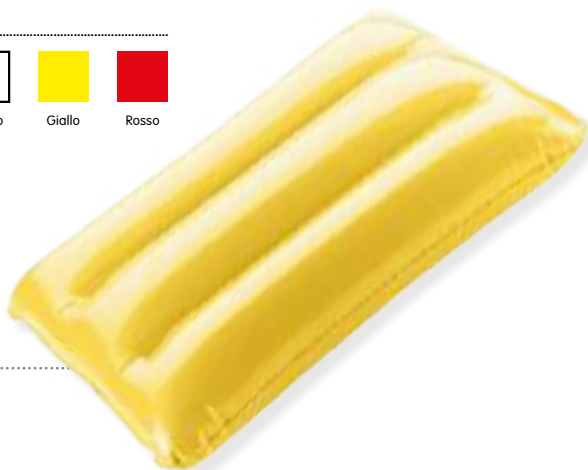

Custodia/Portaoggetti in PVC impermeabile.
Chiusura in velcro. Con laccetto.

9,5x23 cm S. Stampa 4,4x1,3 cm 500P 50L

COLORI

Verde Blu Arancio Bianco Giallo Rosso

K14306

Cuscino gonfiabile in PVC.

32x20x7 cm S. Stampa
8x2 cm