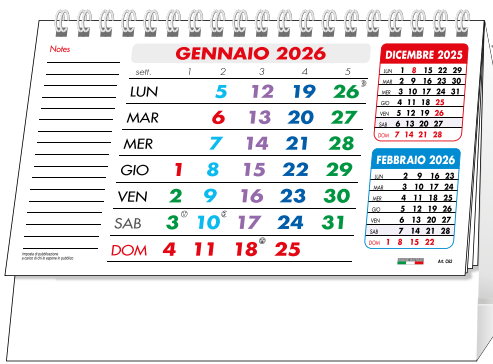

C6251

4 colori.
Calendarietto da tavolo. 12 fg. con spirale.
Cartoncino bianco.

- Patinata lucida 115 gr.
- S. Stampa 17x2,5 cm
- 18x14 cm