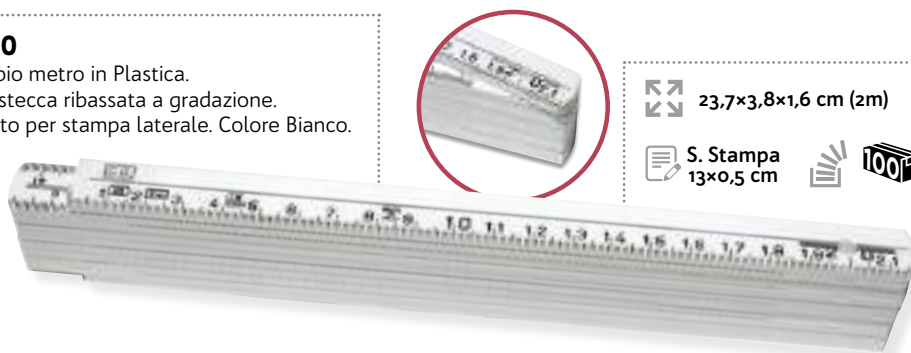

23,7x3,8x1,6 cm (2m)

S. Stampa
13x0,5 cm

100P

10P

K18071

Metro 3mt. in fibra di vetro con gradazione incisa,
lavabile. Colore Bianco.