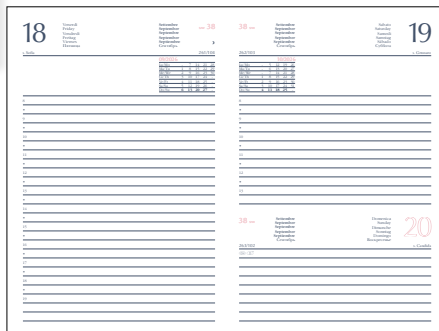

COLORI

Blu

Giallo

Verde

H62897

Agenda in gommato nero,
 con chiusura a bottone.
 Interno gg. Sab/Dom abbinati.
 Carta bianca.
 Con astuccio.

 S. Stampa
 10x5 cm  15x21 cm

INTERNO