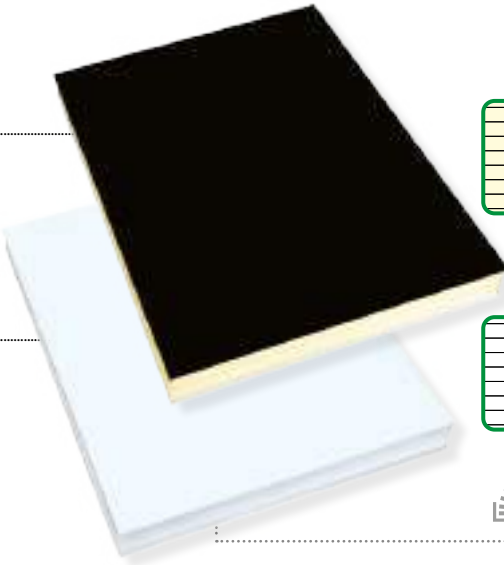

Blocco appunti, 80 fogli carta usomano bianca, a righe. Con cartoncino Bianco montato.

17,5×22,5 cm

S. Stampa 16×21 cm

COLORE

Nero

COLORE

Bianco

B190N