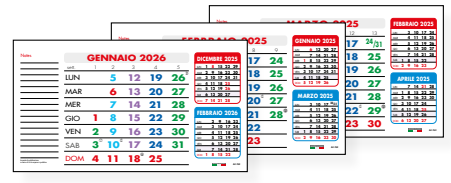

C6207

Solo blocchetti mensili tagliati, intercalati, non forati.