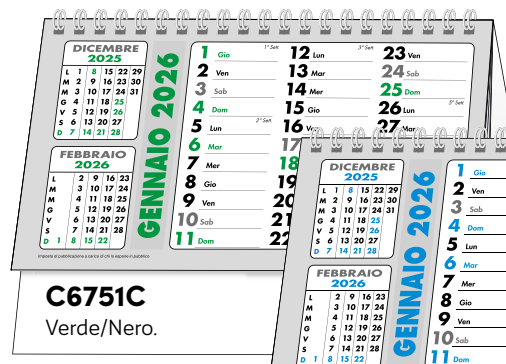

C6751C
Verde/Nero.