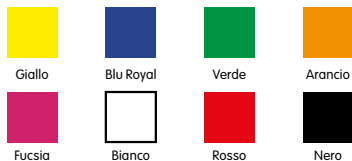

COLORI

K812

Porta badge in Poliestere con fibbia di sicurezza.
Chiusura antisofoffamento, moschettone in metallo.

COLORI

K508

Porta badge in Poliestere rigato e moschettone in metallo.

MINIMO 250pz

R4124

Portachiavi con strisce di Poliestere speciale per la sublimazione e moschettone in metallo. Colore Bianco.

R3095

Braccialetto regolabile in Poliestere speciale per la sublimazione con chiusura non riutilizzabile. Colore Bianco.

R7049

Porta badge in Poliestere con moschettone in metallo speciale per la sublimazione. Colore Bianco.