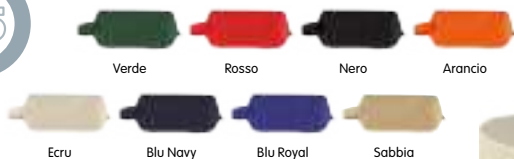

K304

Calzante per scarpe in ABS.

4,2x1,5 cm

S. Stampa
4,5x1,5 cm

500° 125°

COLORI

**R7513**

Beauty case in Poliestere 600D con zip e pratico manico di trasporto.