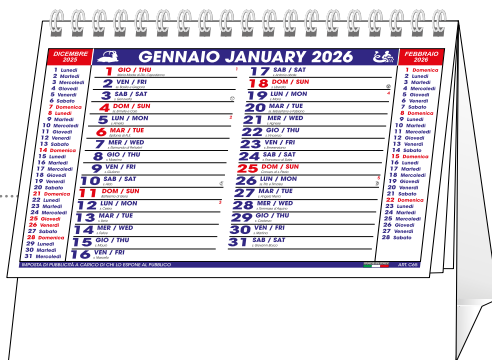

Rosso/Blu.
Calendarietto da tavolo. 12 fg. con spirale.
Cartoncino bianco.

 Patinata Lucida
115 gr.

 S. Stampa
15×2,5 cm

 16×14 cm

**C6507**

Solo blocchetti mensili tagliati, intercalati, non forati.

C6951

Azzurro/Grigio. Calendarietto da tavolo.
12 fg. con spirale. Cartoncino bianco.