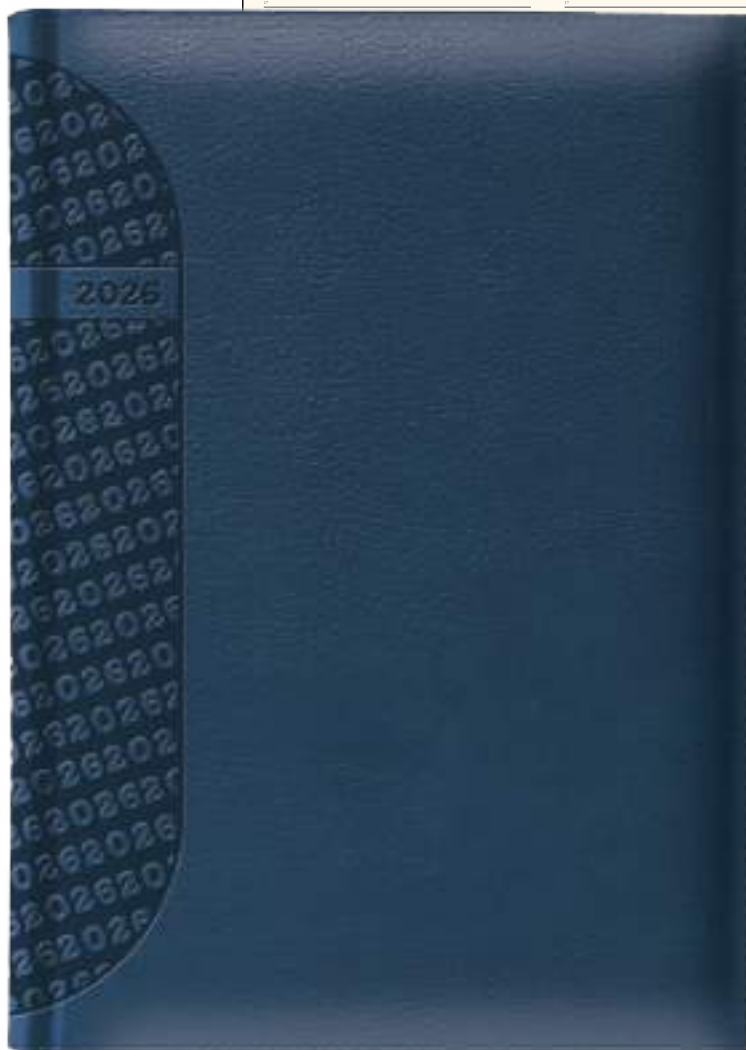

H64742

Agenda "Arizona"
Interno gg. Sab/Dom separati.
384 pag. Carta usomano avorio.
Compresa rubrica stampata e
cartine politiche "Mondo + Italia".

17x24 cm

S. Stampa
10x5 cm

20

H150

Astuccio formato cm 17x24.

INTERNO

I - GB - F - D - E - RUS

COLORI

02

ARIZONA

Carducci collection

MADE IN ITALY

AGENDE

73