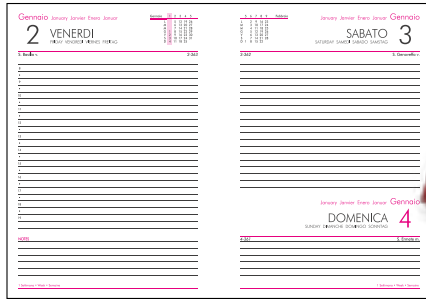

H143

Agenda con elastico, angoli arrotondati.
Interno gg. Sab/Dom abbinati.
320 pagine, Carta bianca.
Portapenna (penna esclusa)
Materiale coagulato.

12,5×17,5 cm

S. Stampa
6×3 cm