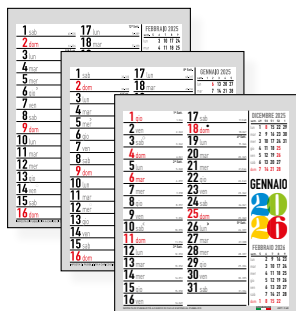

C6851

4 colori.
Calendarietto da tavolo. 12 fg.
con spirale. Cartoncino bianco.

Patinata lucida
115 gr.

12,5×20 cm

S. Stampa
11,5×4 cm