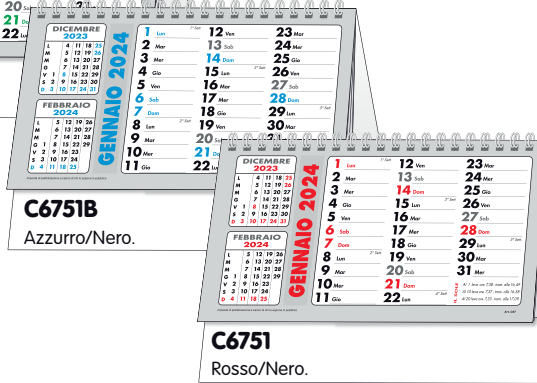

C3651

Azzurro/Nero.
Calendario trittico.
Testata con spirale.
Corsore fornito a parte.
Trittico, 31x80.

DICEMBRE						
SETTIMANA 2023	LUNEDÌ 01	MARTedì 02	MEDIOCRIF 03	GIOVEDÌ 04	VENERDÌ 05	SABATO 06
48						
49	4	5	6	7		
50	11	12	13	14		
51	18	19	20	21		
52	25	26	27	28		

GENNAIO						
SETTIMANA 2023	LUNEDÌ 01	MARTedì 02	MEDIOCRIF 03	GIOVEDÌ 04	VENERDÌ 05	SABATO 06
1	1	2	3	4		
2	8	9	10	11		
3	15	16	17	18		
4	22	23	24	25		
5	29	30	31			

FEBBRAIO						
SETTIMANA 2023	LUNEDÌ 01	MARTedì 02	MEDIOCRIF 03	GIOVEDÌ 04	VENERDÌ 05	SABATO 06
5						
6	5	6	7	8		
7	12	13	14	15		
8	19	20	21	22		
9	26	27	28	29		

C3641

Azzurro/Nero.
Calendario trittico.
Testata con spirale.
Corsore fornito a parte.
Trittico, 31x72.

DICEMBRE 2023						
SETTIMANA 2023	LUNEDÌ 01	MARTedì 02	MEDIOCRIF 03	GIOVEDÌ 04	VENERDÌ 05	SABATO 06
48					1	2
49	4	5	6	7	8	9
50	11	12	13	14	15	16
51	18	19	20	21	22	23
52	25	26	27	28	29	30
					31	

GENNAIO 2024						
SETTIMANA 2024	LUNEDÌ 01	MARTedì 02	MEDIOCRIF 03	GIOVEDÌ 04	VENERDÌ 05	SABATO 06
1	1	2	3	4	5	6
2	8	9	10	11	12	13
3	15	16	17	18	19	20
4	22	23	24	25	26	27
5	29	30	31			

FEBBRAIO 2024						
SETTIMANA 2024	LUNEDÌ 01	MARTedì 02	MEDIOCRIF 03	GIOVEDÌ 04	VENERDÌ 05	SABATO 06
5						
6	5	6	7	8	9	10
7	12	13	14	15	16	17
8	19	20	21	22	23	24
9	26	27	28	29		

C6000

Rosso/Grigio. Tabella semestrale, 48x32,5.

GENNAIO	FEBBRAIO	MARZO	APRILE	MAGGIO	GIUGNO
1 Lun	1 Ven	1 Sab	1 Dom	1 Lun	1 Mar
2 Lun	2 Ven	2 Sab	2 Dom	2 Lun	2 Mar
3 Lun	3 Ven	3 Sab	3 Dom	3 Lun	3 Mar
4 Lun	4 Ven	4 Sab	4 Dom	4 Lun	4 Mar
5 Lun	5 Ven	5 Sab	5 Dom	5 Lun	5 Mar
6 Lun	6 Ven	6 Sab	6 Dom	6 Lun	6 Mar
7 Lun	7 Ven	7 Sab	7 Dom	7 Lun	7 Mar
8 Lun	8 Ven	8 Sab	8 Dom	8 Lun	8 Mar
9 Lun	9 Ven	9 Sab	9 Dom	9 Lun	9 Mar
10 Lun	10 Ven	10 Sab	10 Dom	10 Lun	10 Mar
11 Lun	11 Ven	11 Sab	11 Dom	11 Lun	11 Mar
12 Lun	12 Ven	12 Sab	12 Dom	12 Lun	12 Mar
13 Lun	13 Ven	13 Sab	13 Dom	13 Lun	13 Mar
14 Lun	14 Ven	14 Sab	14 Dom	14 Lun	14 Mar
15 Lun	15 Ven	15 Sab	15 Dom	15 Lun	15 Mar
16 Lun	16 Ven	16 Sab	16 Dom	16 Lun	16 Mar
17 Lun	17 Ven	17 Sab	17 Dom	17 Lun	17 Mar
18 Lun	18 Ven	18 Sab	18 Dom	18 Lun	18 Mar
19 Lun	19 Ven	19 Sab	19 Dom	19 Lun	19 Mar
20 Lun	20 Ven	20 Sab	20 Dom	20 Lun	20 Mar
21 Lun	21 Ven	21 Sab	21 Dom	21 Lun	21 Mar
22 Lun	22 Ven	22 Sab	22 Dom	22 Lun	22 Mar
23 Lun	23 Ven	23 Sab	23 Dom	23 Lun	23 Mar
24 Lun	24 Ven	24 Sab	24 Dom	24 Lun	24 Mar
25 Lun	25 Ven	25 Sab	25 Dom	25 Lun	25 Mar
26 Lun	26 Ven	26 Sab	26 Dom	26 Lun	26 Mar
27 Lun	27 Ven	27 Sab	27 Dom	27 Lun	27 Mar
28 Lun	28 Ven	28 Sab	28 Dom	28 Lun	28 Mar
29 Lun	29 Ven	29 Sab	29 Dom	29 Lun	29 Mar
30 Lun	30 Ven	30 Sab	30 Dom	30 Lun	30 Mar
31 Lun	31 Ven	31 Sab	31 Dom	31 Lun	31 Mar

31 Martedì 31 Martedì 31 Giovedì 31 Giovedì 31 Martedì

SETTIMANA	LUNEDÌ	MARTedì	MEDIOCRIF	GIOVEDÌ	VENERDÌ	SABATO	DOMENICA
1	1	2	3	4	5	6	7
2	8	9	10	11	12	13	14
3	15	16	17	18	19	20	21
4	22	23	24	25	26	27	28
5	29	30	31				

D1900

Calendarietto tascabile
"Uomini Sexy", 8,5x5,5.

D1800

Calendarietto tascabile
"Donne Sexy", 8,5x5,5.

SETTIMANA	LUNEDÌ	MARTedì	MEDIOCRIF	GIOVEDÌ	VENERDÌ	SABATO	DOMENICA
1	1	2	3	4	5	6	7
2	8	9	10	11	12	13	14
3	15	16	17	18	19	20	21
4	22	23	24	25	26	27	28
5	29	30	31				

C6130

Semestrino.
2 colori, 8,5x5,5.