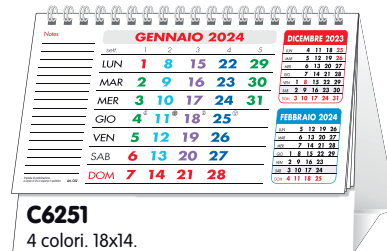

31 Martedì 31 Martedì 31 Giovedì 31 Giovedì 31 Martedì

SETTIMANA	LUNEDÌ	MARTedì	MEDIOCRIF	GIOVEDÌ	VENERDÌ	SABATO	DOMENICA
1	1	2	3	4	5	6	7
2	8	9	10	11	12	13	14
3	15	16	17	18	19	20	21
4	22	23	24	25	26	27	28
5	29	30	31				

D1900

Calendarietto tascabile
 "Uomini Sexy", 8,5x5,5.

D1800

Calendarietto tascabile
 "Donne Sexy", 8,5x5,5.

SETTIMANA	LUNEDÌ	MARTedì	MEDIOCRIF	GIOVEDÌ	VENERDÌ	SABATO	DOMENICA
1	1	2	3	4	5	6	7
2	8	9	10	11	12	13	14
3	15	16	17	18	19	20	21
4	22	23	24	25	26	27	28
5	29	30	31				

C6130

Semestrino.
 2 colori, 8,5x5,5.

GENNAIO	FEBBRAIO	MARZO	APRILE	MAGGIO	GIUGNO
1 Lun	1 Ven	1 Sab	1 Dom	1 Lun	1 Mar
2 Lun	2 Ven	2 Sab	2 Dom	2 Lun	2 Mar
3 Lun	3 Ven	3 Sab	3 Dom	3 Lun	3 Mar
4 Lun	4 Ven	4 Sab	4 Dom	4 Lun	4 Mar
5 Lun	5 Ven	5 Sab	5 Dom	5 Lun	5 Mar
6 Lun	6 Ven	6 Sab	6 Dom	6 Lun	6 Mar
7 Lun	7 Ven	7 Sab	7 Dom	7 Lun	7 Mar
8 Lun	8 Ven	8 Sab	8 Dom	8 Lun	8 Mar
9 Lun	9 Ven	9 Sab	9 Dom	9 Lun	9 Mar
10 Lun	10 Ven	10 Sab	10 Dom	10 Lun	10 Mar
11 Lun	11 Ven	11 Sab	11 Dom	11 Lun	11 Mar
12 Lun	12 Ven	12 Sab	12 Dom	12 Lun	12 Mar
13 Lun	13 Ven	13 Sab	13 Dom	13 Lun	13 Mar
14 Lun	14 Ven	14 Sab	14 Dom	14 Lun	14 Mar
15 Lun	15 Ven	15 Sab	15 Dom	15 Lun	15 Mar
16 Lun	16 Ven	16 Sab	16 Dom	16 Lun	16 Mar
17 Lun	17 Ven	17 Sab	17 Dom	17 Lun	17 Mar
18 Lun	18 Ven	18 Sab	18 Dom	18 Lun	18 Mar
19 Lun	19 Ven	19 Sab	19 Dom	19 Lun	19 Mar
20 Lun	20 Ven	20 Sab	20 Dom	20 Lun	20 Mar
21 Lun	21 Ven	21 Sab	21 Dom	21 Lun	21 Mar
22 Lun	22 Ven	22 Sab	22 Dom	22 Lun	22 Mar
23 Lun	23 Ven	23 Sab	23 Dom	23 Lun	23 Mar
24 Lun	24 Ven	24 Sab	24 Dom	24 Lun	24 Mar
25 Lun	25 Ven	25 Sab	25 Dom	25 Lun	25 Mar
26 Lun	26 Ven	26 Sab	26 Dom	26 Lun	26 Mar
27 Lun	27 Ven	27 Sab	27 Dom	27 Lun	27 Mar
28 Lun	28 Ven	28 Sab	28 Dom	28 Lun	28 Mar
29 Lun	29 Ven	29 Sab	29 Dom	29 Lun	29 Mar
30 Lun	30 Ven	30 Sab	30 Dom	30 Lun	30 Mar
31 Lun	31 Ven	31 Sab	31 Dom	31 Lun	31 Mar