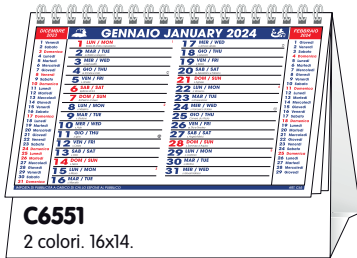

C3651

Azzurro/Nero.
Calendario trittico.
Testata con spirale.
Corsore fornito a parte.
Trittico, 31x80.

DICEMBRE						
SETTIMANA 2023	LUNEDÌ 01	MARTedì 02	MEDIOCRIF 03	GIOVEDÌ 04	VENERDÌ 05	SABATO 06
48						
49	4	5	6	7		
50	11	12	13	14		
51	18	19	20	21		
52	25	26	27	28		

GENNAIO						
SETTIMANA 2023	LUNEDÌ 01	MARTedì 02	MEDIOCRIF 03	GIOVEDÌ 04	VENERDÌ 05	SABATO 06
1	1	2	3	4		
2	8	9	10	11		
3	15	16	17	18		
4	22	23	24	25		
5	29	30	31			

FEBBRAIO						
SETTIMANA 2023	LUNEDÌ 01	MARTedì 02	MEDIOCRIF 03	GIOVEDÌ 04	VENERDÌ 05	SABATO 06
5						
6	5	6	7	8		
7	12	13	14	15		
8	19	20	21	22		
9	26	27	28	29		

C3641

Azzurro/Nero.
Calendario trittico.
Testata con spirale.
Corsore fornito a parte.
Trittico, 31x72.

DICEMBRE 2023						
SETTIMANA 2023	LUNEDÌ 01	MARTedì 02	MEDIOCRIF 03	GIOVEDÌ 04	VENERDÌ 05	SABATO 06
48					1	2
49	4	5	6	7	8	9
50	11	12	13	14	15	16
51	18	19	20	21	22	23
52	25	26	27	28	29	30
					31	

GENNAIO 2024						
SETTIMANA 2024	LUNEDÌ 01	MARTedì 02	MEDIOCRIF 03	GIOVEDÌ 04	VENERDÌ 05	SABATO 06
1	1	2	3	4	5	6
2	8	9	10	11	12	13
3	15	16	17	18	19	20
4	22	23	24	25	26	27
5	29	30	31			

FEBBRAIO 2024						
SETTIMANA 2024	LUNEDÌ 01	MARTedì 02	MEDIOCRIF 03	GIOVEDÌ 04	VENERDÌ 05	SABATO 06
5						
6	5	6	7	8	9	10
7	12	13	14	15	16	17
8	19	20	21	22	23	24
9	26	27	28	29		

C6000

Rosso/Grigio. Tabella semestrale, 48x32,5.

GENNAIO	FEBBRAIO	MARZO	APRILE	MAGGIO	GIUGNO
1 Lun	1 Ven	1 Sab	1 Dom	1 Lun	1 Mar
2 Lun	2 Ven	2 Sab	2 Dom	2 Lun	2 Mar
3 Lun	3 Ven	3 Sab	3 Dom	3 Lun	3 Mar
4 Lun	4 Ven	4 Sab	4 Dom	4 Lun	4 Mar
5 Lun	5 Ven	5 Sab	5 Dom	5 Lun	5 Mar
6 Lun	6 Ven	6 Sab	6 Dom	6 Lun	6 Mar
7 Lun	7 Ven	7 Sab	7 Dom	7 Lun	7 Mar
8 Lun	8 Ven	8 Sab	8 Dom	8 Lun	8 Mar
9 Lun	9 Ven	9 Sab	9 Dom	9 Lun	9 Mar
10 Lun	10 Ven	10 Sab	10 Dom	10 Lun	10 Mar
11 Lun	11 Ven	11 Sab	11 Dom	11 Lun	11 Mar
12 Lun	12 Ven	12 Sab	12 Dom	12 Lun	12 Mar
13 Lun	13 Ven	13 Sab	13 Dom	13 Lun	13 Mar
14 Lun	14 Ven	14 Sab	14 Dom	14 Lun	14 Mar
15 Lun	15 Ven	15 Sab	15 Dom	15 Lun	15 Mar
16 Lun	16 Ven	16 Sab	16 Dom	16 Lun	16 Mar
17 Lun	17 Ven	17 Sab	17 Dom	17 Lun	17 Mar
18 Lun	18 Ven	18 Sab	18 Dom	18 Lun	18 Mar
19 Lun	19 Ven	19 Sab	19 Dom	19 Lun	19 Mar
20 Lun	20 Ven	20 Sab	20 Dom	20 Lun	20 Mar
21 Lun	21 Ven	21 Sab	21 Dom	21 Lun	21 Mar
22 Lun	22 Ven	22 Sab	22 Dom	22 Lun	22 Mar
23 Lun	23 Ven	23 Sab	23 Dom	23 Lun	23 Mar
24 Lun	24 Ven	24 Sab	24 Dom	24 Lun	24 Mar
25 Lun	25 Ven	25 Sab	25 Dom	25 Lun	25 Mar
26 Lun	26 Ven	26 Sab	26 Dom	26 Lun	26 Mar
27 Lun	27 Ven	27 Sab	27 Dom	27 Lun	27 Mar
28 Lun	28 Ven	28 Sab	28 Dom	28 Lun	28 Mar
29 Lun	29 Ven	29 Sab	29 Dom	29 Lun	29 Mar
30 Lun	30 Ven	30 Sab	30 Dom	30 Lun	30 Mar
31 Lun	31 Ven	31 Sab	31 Dom	31 Lun	31 Mar

31 Martedì 31 Martedì 31 Giovedì 31 Giovedì 31 Martedì

SETTIMANA	LUNEDÌ	MARTedì	MEDIOCRIF	GIOVEDÌ	VENERDÌ	SABATO	DOMENICA
1	1	2	3	4	5	6	7
2	8	9	10	11	12	13	14
3	15	16	17	18	19	20	21
4	22	23	24	25	26	27	28
5	29	30	31				

D1900

Calendarietto tascabile
"Uomini Sexy", 8,5x5,5.

D1800

Calendarietto tascabile
"Donne Sexy", 8,5x5,5.

SETTIMANA	LUNEDÌ	MARTedì	MEDIOCRIF	GIOVEDÌ	VENERDÌ	SABATO	DOMENICA
1	1	2	3	4	5	6	7
2	8	9	10	11	12	13	14
3	15	16	17	18	19	20	21
4	22	23	24	25	26	27	28
5	29	30	31				

C6130

Semestrino.
2 colori, 8,5x5,5.