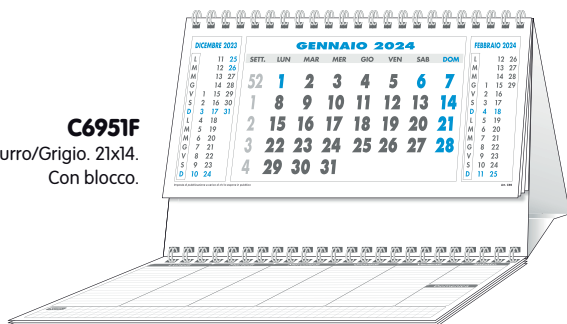

C6951F
Azzurro/Grigio. 21x14.
Con blocco.