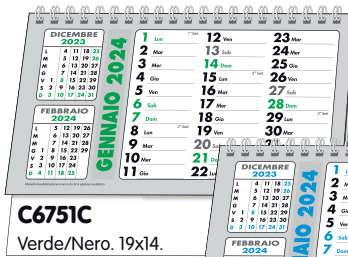

C3651

Azzurro/Nero.
Calendario trittico.
Testata con spirale.
Corsore fornito a parte.
Trittico, 31x80.

DICEMBRE						
SETTIMANA 2023	LUNEDÌ 01	MARTedì 02	MEDIOCRIF 03	GIOVEDÌ 04	VENERDÌ 05	SABATO 06
48						
49	4	5	6	7		
50	11	12	13	14		
51	18	19	20	21		
52	25	26	27	28		

GENNAIO						
SETTIMANA 2023	LUNEDÌ 01	MARTedì 02	MEDIOCRIF 03	GIOVEDÌ 04	VENERDÌ 05	SABATO 06
1	1	2	3	4		
2	8	9	10	11		
3	15	16	17	18		
4	22	23	24	25		
5	29	30	31			

FEBBRAIO						
SETTIMANA 2023	LUNEDÌ 01	MARTedì 02	MEDIOCRIF 03	GIOVEDÌ 04	VENERDÌ 05	SABATO 06
5						
6	5	6	7	8		
7	12	13	14	15		
8	19	20	21	22		
9	26	27	28	29		

C3641

Azzurro/Nero.
Calendario trittico.
Testata con spirale.
Corsore fornito a parte.
Trittico, 31x72.

DICEMBRE 2023						
SETTIMANA 2023	LUNEDÌ 01	MARTedì 02	MEDIOCRIF 03	GIOVEDÌ 04	VENERDÌ 05	SABATO 06
48					1	2
49	4	5	6	7	8	9
50	11	12	13	14	15	16
51	18	19	20	21	22	23
52	25	26	27	28	29	30
					31	

GENNAIO 2024						
SETTIMANA 2024	LUNEDÌ 01	MARTedì 02	MEDIOCRIF 03	GIOVEDÌ 04	VENERDÌ 05	SABATO 06
1	1	2	3	4	5	6
2	8	9	10	11	12	13
3	15	16	17	18	19	20
4	22	23	24	25	26	27
5	29	30	31			

FEBBRAIO 2024						
SETTIMANA 2024	LUNEDÌ 01	MARTedì 02	MEDIOCRIF 03	GIOVEDÌ 04	VENERDÌ 05	SABATO 06
5						
6	5	6	7	8	9	10
7	12	13	14	15	16	17
8	19	20	21	22	23	24
9	26	27	28	29		

C6000

Rosso/Grigio. Tabella semestrale, 48x32,5.

GENNAIO	FEBBRAIO	MARZO	APRILE	MAGGIO	GIUGNO
1 Lun	1 Ven	1 Sab	1 Dom	1 Lun	1 Mar
2 Lun	2 Ven	2 Sab	2 Dom	2 Lun	2 Mar
3 Lun	3 Ven	3 Sab	3 Dom	3 Lun	3 Mar
4 Lun	4 Ven	4 Sab	4 Dom	4 Lun	4 Mar
5 Lun	5 Ven	5 Sab	5 Dom	5 Lun	5 Mar
6 Lun	6 Ven	6 Sab	6 Dom	6 Lun	6 Mar
7 Lun	7 Ven	7 Sab	7 Dom	7 Lun	7 Mar
8 Lun	8 Ven	8 Sab	8 Dom	8 Lun	8 Mar
9 Lun	9 Ven	9 Sab	9 Dom	9 Lun	9 Mar
10 Lun	10 Ven	10 Sab	10 Dom	10 Lun	10 Mar
11 Lun	11 Ven	11 Sab	11 Dom	11 Lun	11 Mar
12 Lun	12 Ven	12 Sab	12 Dom	12 Lun	12 Mar
13 Lun	13 Ven	13 Sab	13 Dom	13 Lun	13 Mar
14 Lun	14 Ven	14 Sab	14 Dom	14 Lun	14 Mar
15 Lun	15 Ven	15 Sab	15 Dom	15 Lun	15 Mar
16 Lun	16 Ven	16 Sab	16 Dom	16 Lun	16 Mar
17 Lun	17 Ven	17 Sab	17 Dom	17 Lun	17 Mar
18 Lun	18 Ven	18 Sab	18 Dom	18 Lun	18 Mar
19 Lun	19 Ven	19 Sab	19 Dom	19 Lun	19 Mar
20 Lun	20 Ven	20 Sab	20 Dom	20 Lun	20 Mar
21 Lun	21 Ven	21 Sab	21 Dom	21 Lun	21 Mar
22 Lun	22 Ven	22 Sab	22 Dom	22 Lun	22 Mar
23 Lun	23 Ven	23 Sab	23 Dom	23 Lun	23 Mar
24 Lun	24 Ven	24 Sab	24 Dom	24 Lun	24 Mar
25 Lun	25 Ven	25 Sab	25 Dom	25 Lun	25 Mar
26 Lun	26 Ven	26 Sab	26 Dom	26 Lun	26 Mar
27 Lun	27 Ven	27 Sab	27 Dom	27 Lun	27 Mar
28 Lun	28 Ven	28 Sab	28 Dom	28 Lun	28 Mar
29 Lun	29 Ven	29 Sab	29 Dom	29 Lun	29 Mar
30 Lun	30 Ven	30 Sab	30 Dom	30 Lun	30 Mar
31 Lun	31 Ven	31 Sab	31 Dom	31 Lun	31 Mar

31 Martedì 31 Martedì 31 Giovedì 31 Giovedì 31 Martedì

SETTIMANA	LUNEDÌ	MARTedì	MEDIOCRIF	GIOVEDÌ	VENERDÌ	SABATO	DOMENICA
1	1	2	3	4	5	6	7
2	8	9	10	11	12	13	14
3	15	16	17	18	19	20	21
4	22	23	24	25	26	27	28
5	29	30	31				

D1900

Calendarietto tascabile
"Uomini Sexy", 8,5x5,5.

D1800

Calendarietto tascabile
"Donne Sexy", 8,5x5,5.

SETTIMANA	LUNEDÌ	MARTedì	MEDIOCRIF	GIOVEDÌ	VENERDÌ	SABATO	DOMENICA
1	1	2	3	4	5	6	7
2	8	9	10	11	12	13	14
3	15	16	17	18	19	20	21
4	22	23	24	25	26	27	28
5	29	30	31				

C6130

Semestrino.
2 colori, 8,5x5,5.