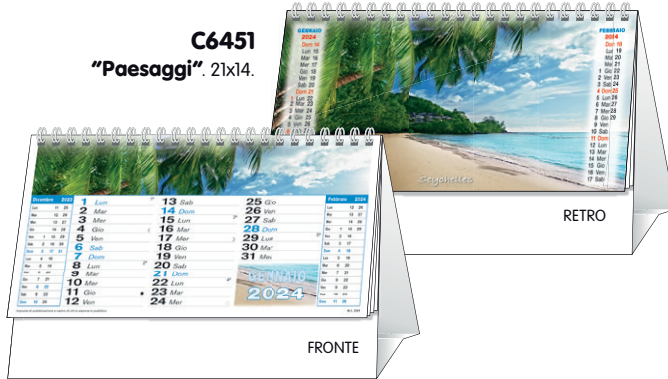

C3651

Azzurro/Nero.
Calendario trittico.
Testata con spirale.
Corsore fornito a parte.
Trittico, 31x80.

DICEMBRE						
SETTIMANA 2023	LUNEDÌ 01	MARTedì 02	MEDIOCRIF 03	GIOVEDÌ 04	VENERDÌ 05	SABATO 06
48						
49	4	5	6	7		
50	11	12	13	14		
51	18	19	20	21		
52	25	26	27	28		

GENNAIO						
SETTIMANA 2023	LUNEDÌ 01	MARTedì 02	MEDIOCRIF 03	GIOVEDÌ 04	VENERDÌ 05	SABATO 06
1	1	2	3	4		
2	8	9	10	11		
3	15	16	17	18		
4	22	23	24	25		
5	29	30	31			

FEBBRAIO						
SETTIMANA 2023	LUNEDÌ 01	MARTedì 02	MEDIOCRIF 03	GIOVEDÌ 04	VENERDÌ 05	SABATO 06
5						
6	5	6	7	8		
7	12	13	14	15		
8	19	20	21	22		
9	26	27	28	29		

C3641

Azzurro/Nero.
Calendario trittico.
Testata con spirale.
Corsore fornito a parte.
Trittico, 31x72.

DICEMBRE 2023						
SETTIMANA 2023	LUNEDÌ 01	MARTedì 02	MEDIOCRIF 03	GIOVEDÌ 04	VENERDÌ 05	SABATO 06
48					1	2
49	4	5	6	7	8	9
50	11	12	13	14	15	16
51	18	19	20	21	22	23
52	25	26	27	28	29	30
					31	

GENNAIO 2024						
SETTIMANA 2024	LUNEDÌ 01	MARTedì 02	MEDIOCRIF 03	GIOVEDÌ 04	VENERDÌ 05	SABATO 06
1	1	2	3	4	5	6
2	8	9	10	11	12	13
3	15	16	17	18	19	20
4	22	23	24	25	26	27
5	29	30	31			

FEBBRAIO 2024						
SETTIMANA 2024	LUNEDÌ 01	MARTedì 02	MEDIOCRIF 03	GIOVEDÌ 04	VENERDÌ 05	SABATO 06
5						
6	5	6	7	8	9	10
7	12	13	14	15	16	17
8	19	20	21	22	23	24
9	26	27	28	29		

C6000

Rosso/Grigio. Tabella semestrale, 48x32,5.

GENNAIO	FEBBRAIO	MARZO	APRILE	MAGGIO	GIUGNO
1 Lun	1 Ven	1 Sab	1 Dom	1 Lun	1 Mar
2 Lun	2 Ven	2 Sab	2 Dom	2 Lun	2 Mar
3 Lun	3 Ven	3 Sab	3 Dom	3 Lun	3 Mar
4 Lun	4 Ven	4 Sab	4 Dom	4 Lun	4 Mar
5 Lun	5 Ven	5 Sab	5 Dom	5 Lun	5 Mar
6 Lun	6 Ven	6 Sab	6 Dom	6 Lun	6 Mar
7 Lun	7 Ven	7 Sab	7 Dom	7 Lun	7 Mar
8 Lun	8 Ven	8 Sab	8 Dom	8 Lun	8 Mar
9 Lun	9 Ven	9 Sab	9 Dom	9 Lun	9 Mar
10 Lun	10 Ven	10 Sab	10 Dom	10 Lun	10 Mar
11 Lun	11 Ven	11 Sab	11 Dom	11 Lun	11 Mar
12 Lun	12 Ven	12 Sab	12 Dom	12 Lun	12 Mar
13 Lun	13 Ven	13 Sab	13 Dom	13 Lun	13 Mar
14 Lun	14 Ven	14 Sab	14 Dom	14 Lun	14 Mar
15 Lun	15 Ven	15 Sab	15 Dom	15 Lun	15 Mar
16 Lun	16 Ven	16 Sab	16 Dom	16 Lun	16 Mar
17 Lun	17 Ven	17 Sab	17 Dom	17 Lun	17 Mar
18 Lun	18 Ven	18 Sab	18 Dom	18 Lun	18 Mar
19 Lun	19 Ven	19 Sab	19 Dom	19 Lun	19 Mar
20 Lun	20 Ven	20 Sab	20 Dom	20 Lun	20 Mar
21 Lun	21 Ven	21 Sab	21 Dom	21 Lun	21 Mar
22 Lun	22 Ven	22 Sab	22 Dom	22 Lun	22 Mar
23 Lun	23 Ven	23 Sab	23 Dom	23 Lun	23 Mar
24 Lun	24 Ven	24 Sab	24 Dom	24 Lun	24 Mar
25 Lun	25 Ven	25 Sab	25 Dom	25 Lun	25 Mar
26 Lun	26 Ven	26 Sab	26 Dom	26 Lun	26 Mar
27 Lun	27 Ven	27 Sab	27 Dom	27 Lun	27 Mar
28 Lun	28 Ven	28 Sab	28 Dom	28 Lun	28 Mar
29 Lun	29 Ven	29 Sab	29 Dom	29 Lun	29 Mar
30 Lun	30 Ven	30 Sab	30 Dom	30 Lun	30 Mar
31 Lun	31 Ven	31 Sab	31 Dom	31 Lun	31 Mar

31 Martedì 31 Martedì 31 Giovedì 31 Giovedì 31 Martedì

SETTIMANA	LUNEDÌ	MARTedì	MEDIOCRIF	GIOVEDÌ	VENERDÌ	SABATO	DOMENICA
1	1	2	3	4	5	6	7
2	8	9	10	11	12	13	14
3	15	16	17	18	19	20	21
4	22	23	24	25	26	27	28
5	29	30	31				

D1900

Calendarietto tascabile
"Uomini Sexy", 8,5x5,5.

D1800

Calendarietto tascabile
"Donne Sexy", 8,5x5,5.

SETTIMANA	LUNEDÌ	MARTedì	MEDIOCRIF	GIOVEDÌ	VENERDÌ	SABATO	DOMENICA
1	1	2	3	4	5	6	7
2	8	9	10	11	12	13	14
3	15	16	17	18	19	20	21
4	22	23	24	25	26	27	28
5	29	30	31				

C6130

Semestrino.
2 colori, 8,5x5,5.