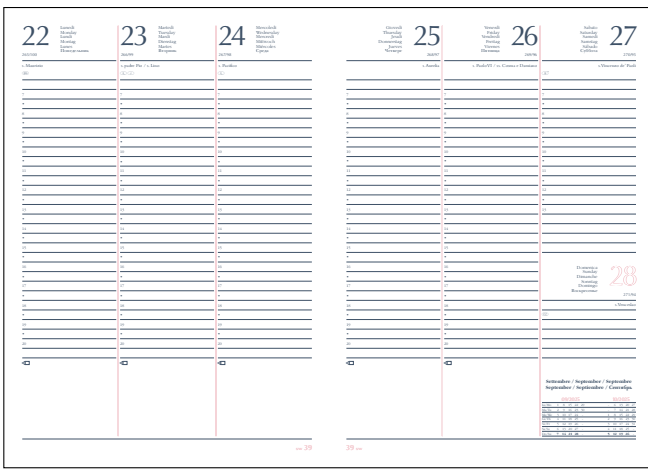

H83000

Interno cartonato settimanale. 128 pag. carta usomano bianca. Compresa rubrica stampata. Taglio vivo, 6 lingue.

17x24 cm

H64800
Interno gg. a quadretti cartonato. Sab/Dom abbinati, 320 pag. carta usomano bianca. Compresa rubrica stampata. Taglio vivo, 4 lingue.

17x24 cm

Carducci collection

MADE IN ITALY

H35051

Interno gg. cartonato. Sab/Dom separati, 384 pag. carta usomano avorio. Compresa rubrica stampata e cartine politiche "Mondo + Italia". Taglio vivo, 6 lingue.

17x24 cm

2
AGENDE