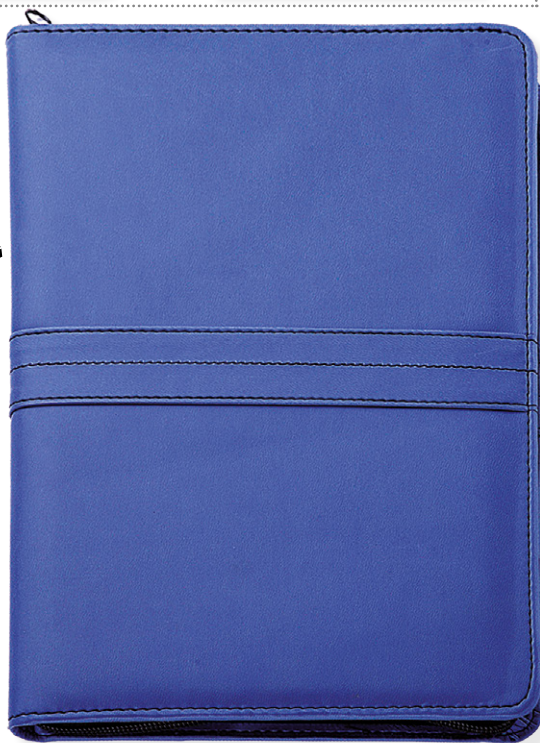

Arancio

H261

Agenda borsello in termovirante.
Vari scomparti interni portacard,
vano portapenna. Chiusura con zip.
Interno gg. Sab/dom abbinati, carta bianca.
Con astuccio.

15x21 cm

S. Stampa
8x4 cm

INTERNO