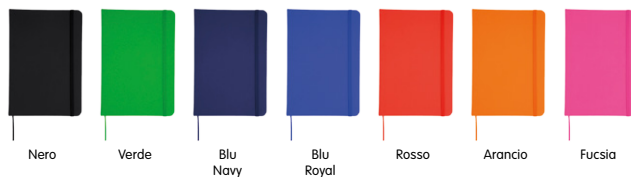

M20826

Quaderno A5 con copertina in sughero, 160 pagine a righe, segnalibro e elastico per la chiusura, con astuccio in cartone.

14x21x1,5 cm S. Stampa 8x5 cm 50P 25L

COLORI

M28367

Quaderno con copertina rigida in PU, 100 pagine bianche, segnalibro ed elastico colorato.

100P 50L S. Stampa 5x3 cm 9,3x14,3x1,5 cm

M28759

Quaderno A5 con copertina rigida in PU, 160 pagine a righe, segnalibro, passante per penna e elastico di chiusura. Colore Nero.

14x21x1,3 cm

S. Stampa 5x3 cm 50P 25L