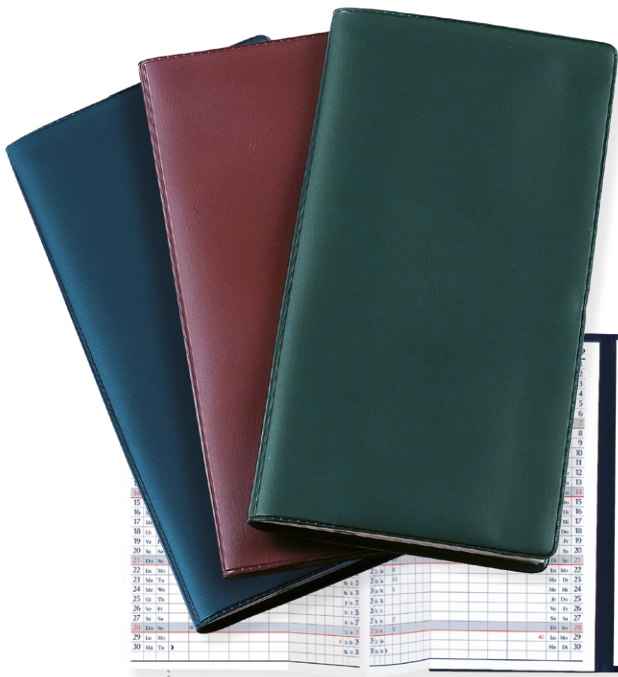

H19090
Planning in PVC,
interno agenda mensile + rubrica.
Carta bianca.

7,5x14 cm

S. Stampa
5x8 cm

COLORI

INTERNO

I - GB - F - D

Carducci collection

L56051

Rubrica telefonica, 36 pagine,
carta usomano 100 gr.,
con spirale e copertina plastificata.
Colore Blu.

11,5x19 cm

S. Stampa
7x5 cm

L55051

Rubrica telefonica, 36 pagine,
carta usomano 100 gr.,
con spirale e copertina plastificata.
Colore Blu.

7x11,5 cm

S. Stampa
6x4 cm

MADE IN ITALY