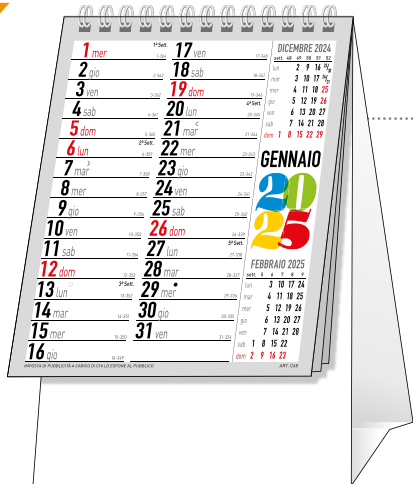

C6851

4 colori.

Calendarietto da tavolo. 12 fg. con spirale. Cartoncino bianco.

Patinata lucida
115 gr.

12,5x20 cm

S. Stampa
11,5x4 cm

100%

C6851N

Versione cartoncino Nero.
13 fogli con spirale.

C6807

Solo blocchetti mensili tagliati,
intercalati, non forati.

C6551N

Versione cartoncino Nero.
13 fg. con spirale.

C6551

Rosso/Blu.

Calendarietto da tavolo. 12 fg. con spirale.
Cartoncino bianco.

Patinata Lucida
115 gr.

16x14 cm

S. Stampa
15x2,5 cm

100%

C6507

Solo blocchetti mensili tagliati, intercalati, non forati.