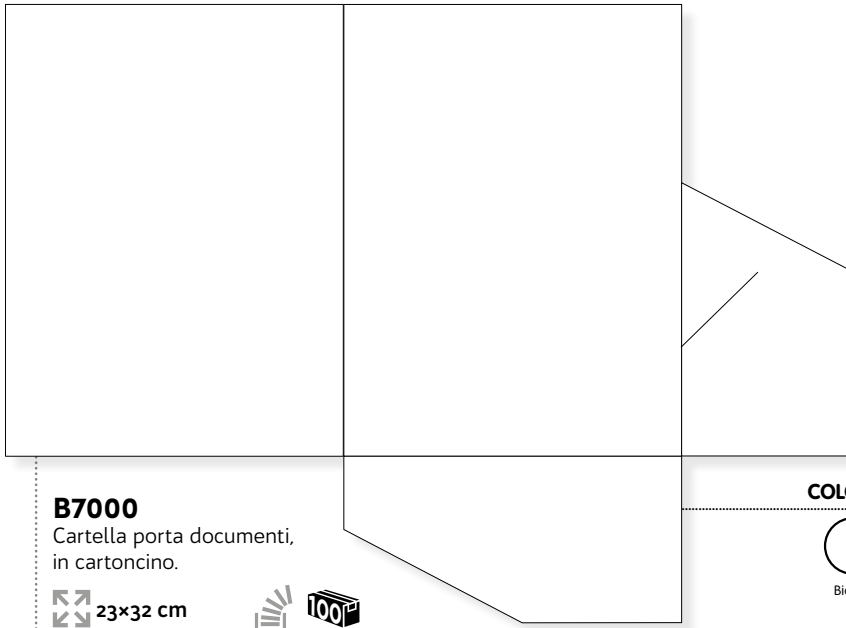

10 220x310

11 225x310

B700

Cartella porta documenti, in cartoncino.

23x32 cm

COLORE

Bianco

Traccati di fustella CARTELLE AUTOMONTANTI