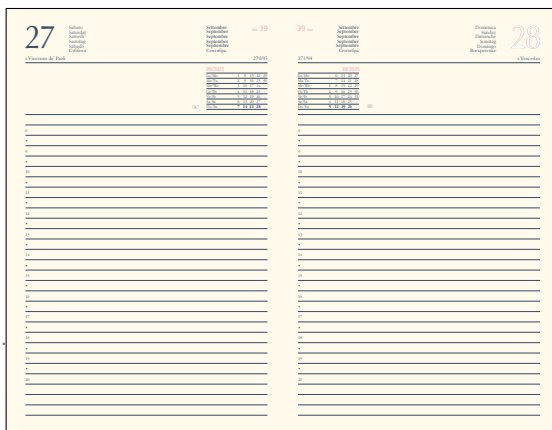

H62800

Interno gg. cartonato.
Sab/Dom separati,
384 pag. carta usomano avorio.
Compresa rubrica stampata e
cartine politiche "Mondo + Italia".
Taglio vivo, 6 lingue.

15x21 cm