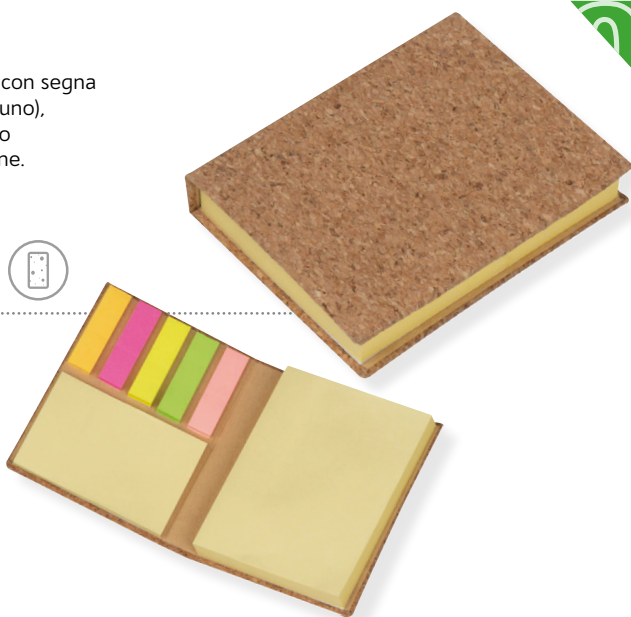

M21354

Taccuino con rivestimento in sughero con segna pagina in 5 colori diversi (25 pezzi caduno), post-it gialli (25 pezzi) e un blocchetto con 200 pagine. Con astuccio in cartone.

8x1,8x10,5 cm S. Stampa 5x5 cm