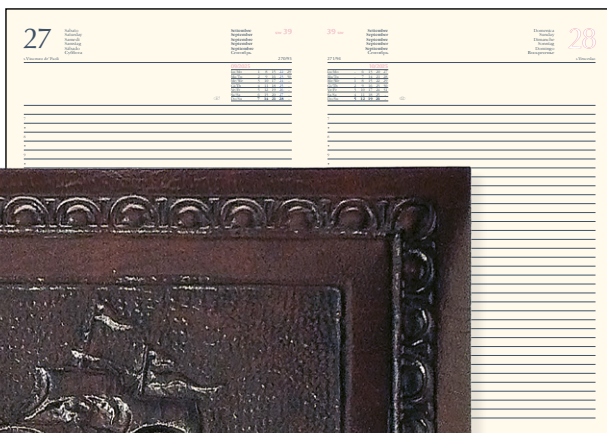

H22760

Agenda in stile fiorentino.

Soggetto "Veliero".

Interno gg. Sab/Dom separati.

384 pag. carta avorio.

Compresa rubrica stampata e

cartine politiche "Mondo + Italia".

Con astuccio.

15x21 cm

S. Stampa
8x4 cm

H35760

Agenda in stile fiorentino.

Soggetto "Veliero".

Interno gg. Sab/Dom separati.

384 pag. carta avorio.

Compresa rubrica stampata e

cartine politiche "Mondo + Italia".

Con astuccio.

17x24 cm

S. Stampa
10x4 cm

INTERNO

I - GB - F - D - E - RUS

COLORE

Marrone

2022

STILE FIORENTINO

Carducci collection

2

AGENDE

69