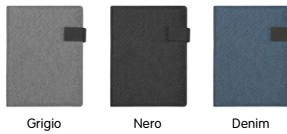

COLORI

Grigio

Nero

Denim