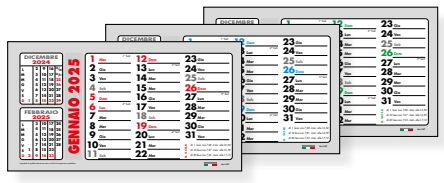

C6751C
Verde/Nero.

C6751B
Azzurro/Nero.

C6751
Rosso/Nero.

- Patinata lucida 115 gr.
- S. Stampa 18x2,5 cm
- 19x14 cm

C6707/B/C

Solo blocchetti mensili tagliati, intercalati, non forati.