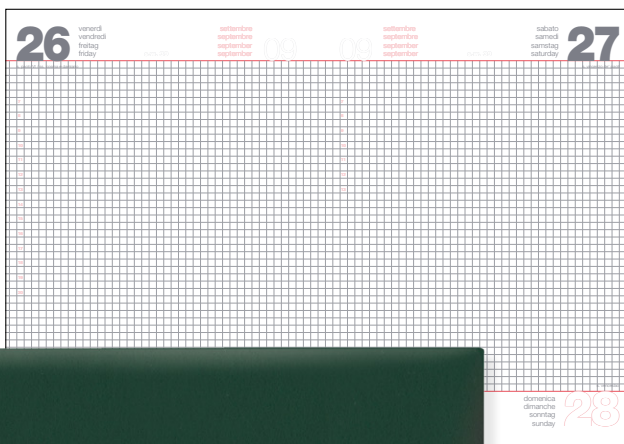

H20920

Agenda "Matrà".
Interno a quadretti
gg. Sab/Dom abbinati,
320 pag. carta usomano bianca.
Compresa rubrica stampata e
cartine politiche "Mondo + Italia".

15x21 cm

S. Stampa
8x5 cm

2025

MATRÀ

H110

Astuccio formato cm 15x21.

Carducci collection

2

AGENDE

55

INTERNO

I - F - D - GB

COLORI

Nero

Rosso

Verde

Blu

Azzurro