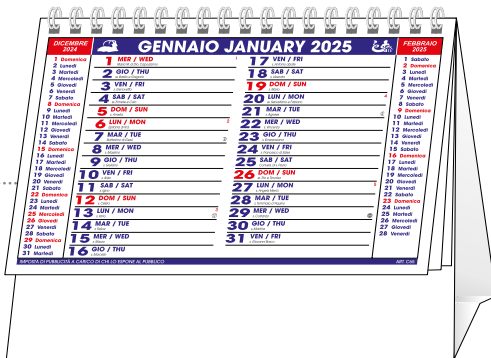

C6551

Rosso/Blu.

Calendarietto da tavolo. 12 fg. con spirale.
Cartoncino bianco.

Patinata Lucida
115 gr.

16x14 cm

S. Stampa
15x2,5 cm

100%