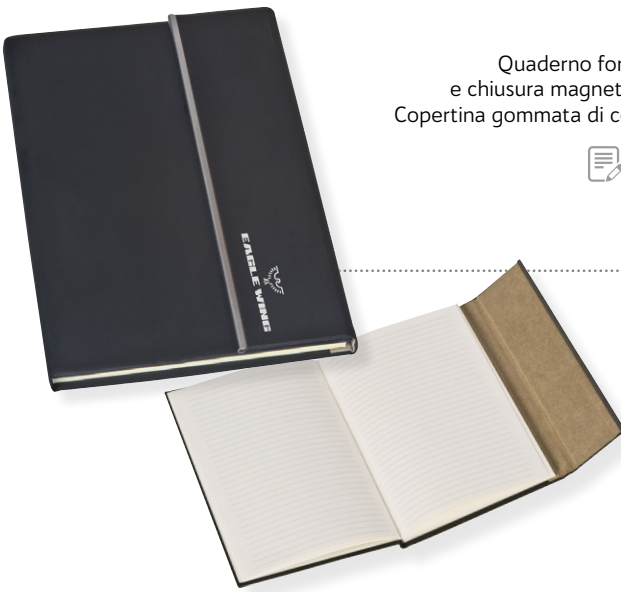

M20087

Quaderno formato A5 con una striscia di metallo e chiusura magnetica, composto da 96 pagine a righe. Copertina gommata di colore Nero. Con astuccio in cartone.

S. Stampa 5x3 cm 14,5x21,3x2,8 cm