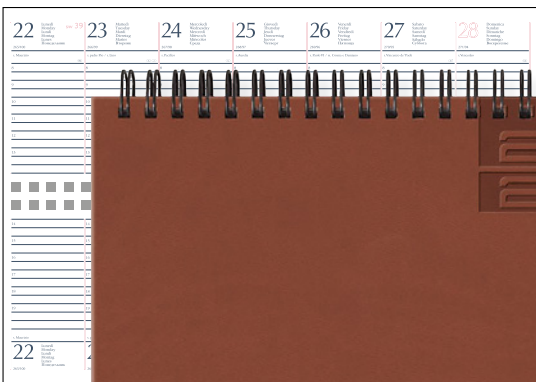

H43032

Planning da tavolo "Printflex". Interno settimanale, con spirale. 128 pag. carta bianca. Compresa rubrica stampata.

H430

Astuccio a fascia. Formato cm 30,5×12,5.

COLORI

INTERNO

I - F - D - GB
E - RUS

30,5×14 cm

S. Stampa
1,8×29 cm

Carducci collection