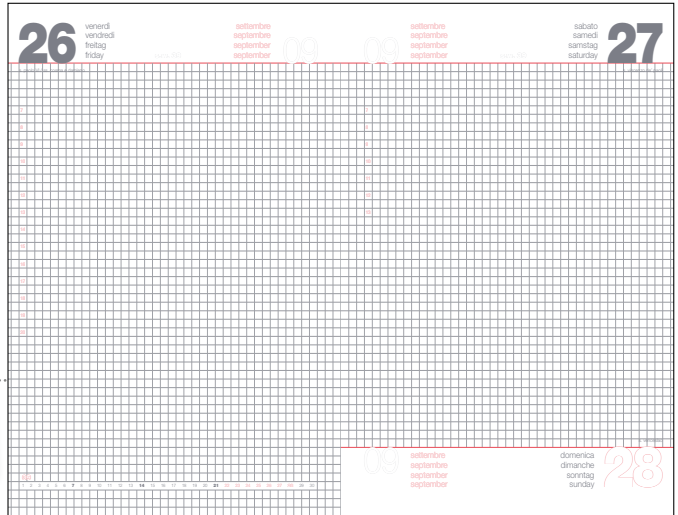

H64800
Interno gg. a quadretti cartonato. Sab/Dom abbinati, 320 pag. carta usomano bianca. Compresa rubrica stampata. Taglio vivo, 4 lingue.

17x24 cm

Carducci collection

MADE IN ITALY