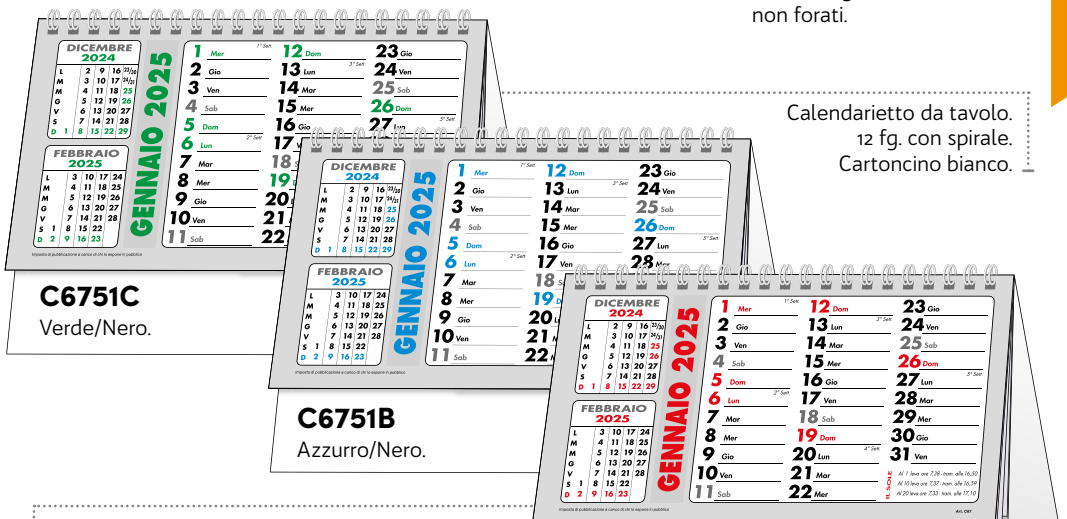

C6907

Solo blocchetti mensili tagliati, intercalati, non forati.

Calendarietto da tavolo.
12 fg. con spirale.
Cartoncino bianco.