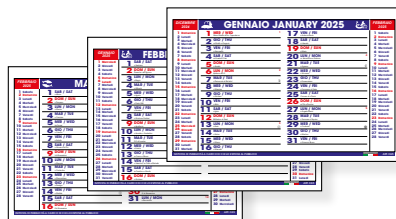

C6507

Solo blocchetti mensili tagliati, intercalati, non forati.