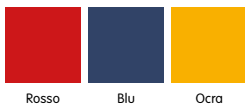

COLORI H15200