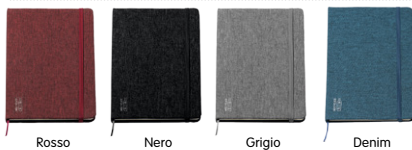

14x21x1,3 cm

S. Stampa 5x3 cm 50P 25L

COLORI ELASTICO

R7971

Quaderno A5 con copertina rigida in RPET. Penna e supporto mobile inclusi. 80 fogli bianchi.

 S. Stampa 10x10 cm  14,6x21,4x1,5 cm

   Blu

COLORI