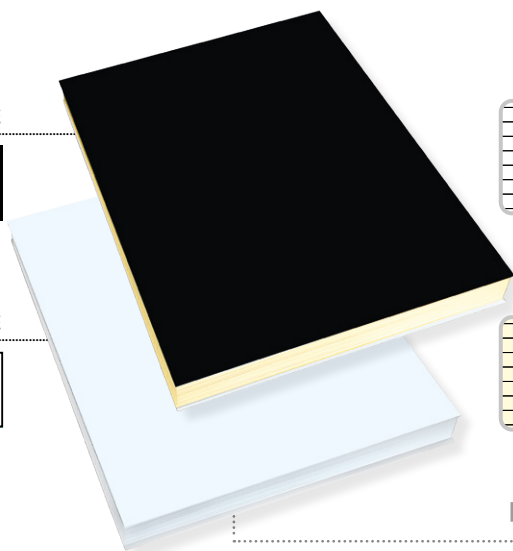

B2068B

Blocco appunti, 80 fogli carta usomano bianca, a righe. Con cartoncino Bianco montato.

17,5×22,5 cm

S. Stampa 16×21 cm

COLORE

Nero

COLORE

Bianco