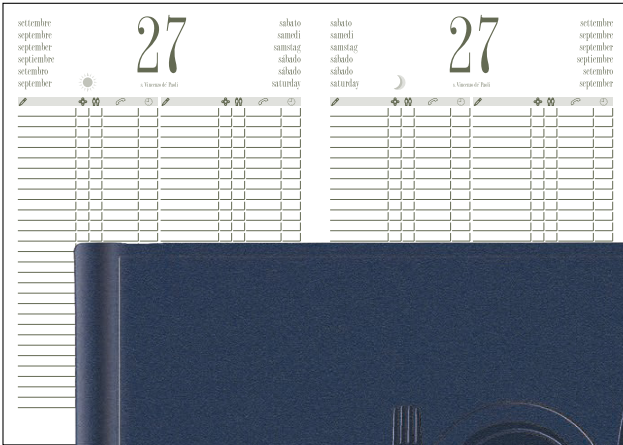

21x29,7 cm

S. Stampa
15x6 cm

H59532

Libro prenotazioni "Matrà" A4.
576 pag. carta usomano bianca.
Compresa rubrica stampata.

H595

Astuccio formato cm 21x29,7.

MATRÀ

Carducci collection

AGENDE

02