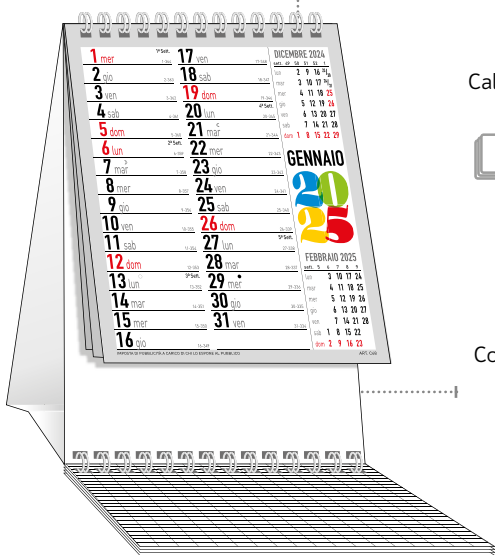

C6851F

4 colori.
Calendarietto da tavolo. 12 fg. con spirale.
Cartoncino bianco.

Carta Patinata
Lucida 115 gr.

12,5x20 cm

S. Stampa
11,5x4 cm

Con blocco appunti, a quadretti.
Carta usomano 80 gr.
Formato cm 12,5x15,5.
60 fogli.

GENNAIO		FEBBRAIO		MARZO		APRILE		MAGGIO		GIUGNO	
1	Martedì	1	Sabato	1	Sabato	1	Martedì	1	Giovedì	1	Domenica
2	Giovedì	2	Domenica	2	Domenica	2	Martedì	2	Venerdì	2	Domenica
3	Venerdì	3	Lunedì	3	Lunedì	3	Giovedì	3	Sabato	3	Martedì
4	Sabato	4	Martedì	4	Martedì	4	Venerdì	4	Domenica	4	Martedì
5	Domenica	5	Martedì	5	Martedì	5	Sabato	5	Lunedì	5	Giovedì
6	Lunedì	6	Giovedì	6	Giovedì	6	Domenica	6	Martedì	6	Venerdì
7	Martedì	7	Venerdì	7	Venerdì	7	Lunedì	7	Sabato	7	Sabato
8	Martedì	8	Sabato	8	Sabato	8	Martedì	8	Giovedì	8	Domenica
9	Giovedì	9	Domenica	9	Domenica	9	Martedì	9	Venerdì	9	Martedì
10	Venerdì	10	Lunedì	10	Lunedì	10	Giovedì	10	Sabato	10	Martedì
11	Sabato	11	Martedì	11	Martedì	11	Venerdì	11	Domenica	11	Martedì
12	Domenica	12	Martedì	12	Martedì	12	Sabato	12	Lunedì	12	Giovedì
13	Lunedì	13	Giovedì	13	Giovedì	13	Domenica	13	Martedì	13	Martedì
14	Martedì	14	Venerdì	14	Venerdì	14	Lunedì	14	Martedì	14	Sabato
15	Martedì	15	Sabato	15	Sabato	15	Martedì	15	Giovedì	15	Domenica
16	Giovedì	16	Domenica	16	Domenica	16	Martedì	16	Venerdì	16	Lunedì
17	Venerdì	17	Lunedì	17	Lunedì	17	Giovedì	17	Sabato	17	Martedì
18	Sabato	18	Martedì	18	Martedì	18	Venerdì	18	Domenica	18	Martedì
19	Domenica	19	Martedì	19	Martedì	19	Sabato	19	Lunedì	19	Giovedì
20	Lunedì	20	Giovedì	20	Giovedì	20	Domenica	20	Martedì	20	Venerdì
21	Martedì	21	Venerdì	21	Venerdì	21	Lunedì	21	Martedì	21	Sabato
22	Martedì	22	Sabato	22	Sabato	22	Martedì	22	Giovedì	22	Domenica
23	Giovedì	23	Domenica	23	Domenica	23	Martedì	23	Venerdì	23	Lunedì
24	Venerdì	24	Lunedì	24	Lunedì	24	Giovedì	24	Sabato	24	Martedì
25	Sabato	25	Martedì	25	Martedì	25	Venerdì	25	Domenica	25	Martedì
26	Domenica	26	Martedì	26	Martedì	26	Sabato	26	Lunedì	26	Giovedì
27	Lunedì	27	Giovedì	27	Giovedì	27	Domenica	27	Martedì	27	Venerdì
28	Martedì	28	Venerdì	28	Venerdì	28	Lunedì	28	Martedì	28	Sabato
29	Martedì	29	Sabato	29	Sabato	29	Martedì	29	Giovedì	29	Domenica
30	Giovedì	30	Domenica	30	Domenica	30	Martedì	30	Venerdì	30	Lunedì
31	Venerdì			31	Lunedì			31	Sabato		

C6000

Rosso/Grigio.
Tabella
semestrale.

DICEMBRE	
1	Lunedì
2	Martedì
3	Martedì
4	Giovedì
5	Venerdì
6	Sabato
7	Domenica
8	Lunedì
9	Martedì
10	Martedì
11	Giovedì
12	Venerdì
13	Sabato
14	Domenica
15	Lunedì
16	Martedì
17	Martedì
18	Giovedì
19	Venerdì
20	Sabato
21	Domenica
22	Lunedì
23	Martedì
24	Martedì
25	Giovedì
26	Venerdì
27	Sabato
28	Venerdì
29	Lunedì
30	Martedì
31	Martedì

Cartoncino accoppiato
bilucido 800 gr.

48x32,5 cm

S. Stampa
40x5 cm