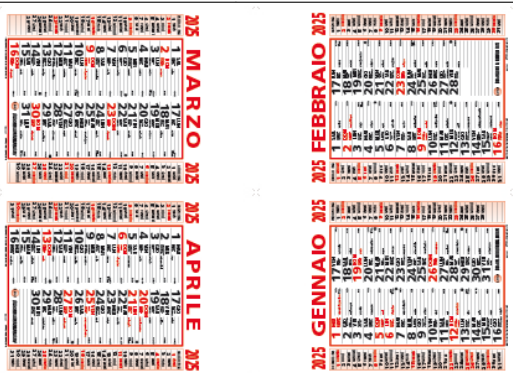

2025 GENN

DICEMBRE 2024	1 DOMENICA	2 LUNEDÌ	3 MARTEDÌ	4 MERCOLEDÌ	5 GIOVEDÌ	6 VENERDÌ	7 SABATO	8 DOMENICA	9 LUNEDÌ	10 MARTEDÌ	11 MERCOLEDÌ	12 GIOVEDÌ	13 VENERDÌ	14 SABATO	15 DOMENICA	16 LUNEDÌ	17 MARTEDÌ	18 MERCOLEDÌ	19 GIOVEDÌ	20 VENERDÌ	21 SABATO	22 DOMENICA	23 LUNEDÌ	24 MARTEDÌ	25 MERCOLEDÌ	26 GIOVEDÌ	27 VENERDÌ	28 SABATO	29 DOMENICA	30 LUNEDÌ	31 MARTEDÌ
	1	2	3	4	5	6	7	8	9	10	11	12	13	14	15	16	17	18	19	20	21	22	23	24	25	26	27	28	29	30	31
	DOMENICA	LUNEDÌ	MARTEDÌ	MERCOLEDÌ	GIOVEDÌ	VENERDÌ	SABATO	DOMENICA	LUNEDÌ	MARTEDÌ	MERCOLEDÌ	GIOVEDÌ	VENERDÌ	SABATO	DOMENICA	LUNEDÌ	MARTEDÌ	MERCOLEDÌ	GIOVEDÌ	VENERDÌ	SABATO	DOMENICA	LUNEDÌ	MARTEDÌ	MERCOLEDÌ	GIOVEDÌ	VENERDÌ	SABATO	DOMENICA	LUNEDÌ	MARTEDÌ

26 DOMENICA	27 LUNEDÌ	28 MARTEDÌ	29 MERCOLEDÌ	30 GIOVEDÌ	31 VENERDÌ
26	27	28	29	30	31
DOMENICA	LUNEDÌ	MARTEDÌ	MERCOLEDÌ	GIOVEDÌ	VENERDÌ

26 DOMENICA	27 LUNEDÌ	28 MARTEDÌ	29 MERCOLEDÌ	30 GIOVEDÌ	31 VENERDÌ
26	27	28	29	30	31
DOMENICA	LUNEDÌ	MARTEDÌ	MERCOLEDÌ	GIOVEDÌ	VENERDÌ

Disponibile anche in fogli macchina.
F.to cm 64x88. 4 mesi a foglio.
Testa contro testa.

Calendario trimestrale, FOGLI SCIOLTI.
Carta usomano 80 gr. Formato cm 31x43,5.
Spazio di stampa cm 30x8.

C1301A
Rosso/Nero.

C1301B
Azzurro/Blu.

C1301C
Verde/Nero.