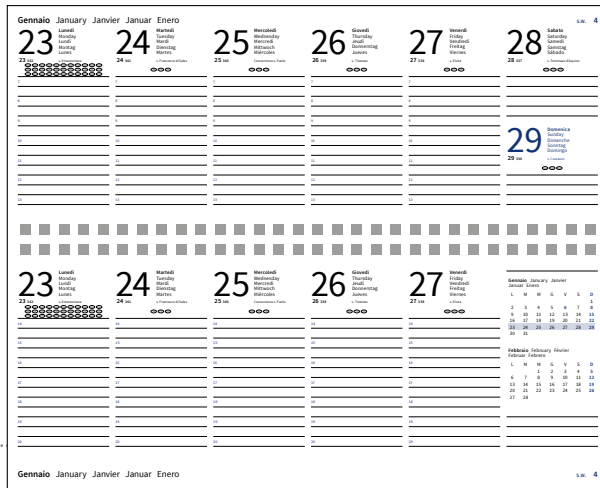

H43001

Interno settimanale.
Per Planning, 128 pag. carta bianca.
Taglio vivo, 5 lingue.

28,8x11,5 cm