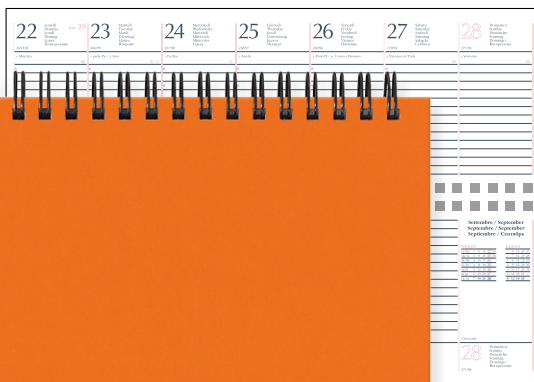

H43020

Planning da tavolo "Matrà". Interno settimanale, con spirale. 128 pag. carta bianca. Compresa rubrica stampata.

H430

Astuccio a fascia. Formato cm 30,5×12,5.

14×30,5 cm