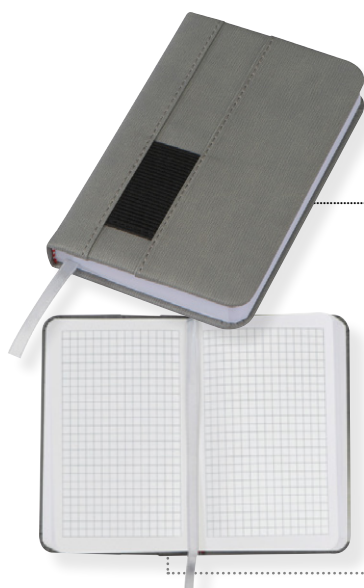

15x1,9x18,2 cm

COLORI

M21363

Quaderno A5, 192 pagine a quadretti, segnalibro e copertina con tasca, con astuccio in cartone.

14,6x1,8x21 cm

S. Stampa
4x3 cm

COLORI

M21364

Quaderno A6, 160 pagine a quadretti, segnalibro e copertina con tasca, con astuccio in cartone.

S. Stampa
4x3 cm

8,8x1,7x14 cm

COLORI ELASTICO

M20315

Quaderno A6 con copertina in Similpelle Nera, 80 fogli (160 pagine a righe), chiusura con elastico colorato, segnalibro e passante per penna, con astuccio in cartone.