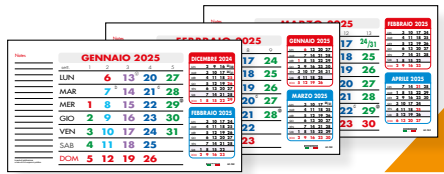

C6207

Solo blocchetti mensili tagliati, intercalati, non forati.

C6251

4 colori.
Calendarietto da tavolo. 12 fg. con spirale.
Cartoncino bianco.

- Patinata lucida 115 gr.
- S. Stampa 17x2,5 cm
- 18x14 cm