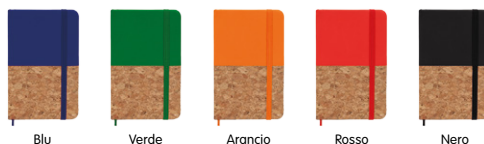

COLORI

ECO

R8071

Block Notes A6. Copertina rigida mista sughero / similpelle. Segnalibro ed elastico. 80 fogli. Applicazioni colorate.

S. Stampa 4,5x3 cm 9,3x14,3x1,5 cm