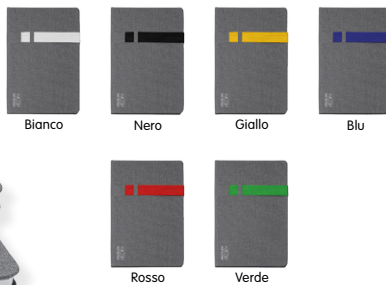

COLORI ELASTICO

R7971

Quaderno A5 con copertina rigida in RPET. Penna e supporto mobile inclusi. 80 fogli bianchi.

S. Stampa 10x10 cm 14,6x21,4x1,5 cm

Blu