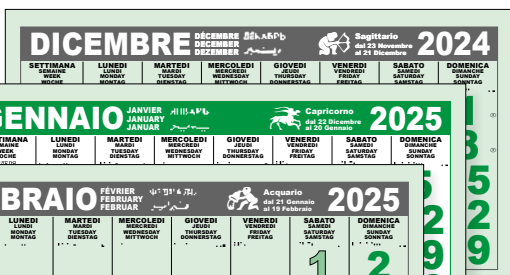

C3605

Mensili solo intercalati.
Corsore incluso fornito a parte.
Azzurro/Nero.

Carta Patinata Opaca
90 gr.

16,5x31 cm

C3605C

Mensili solo intercalati.
Corsore incluso fornito a parte.
Verde/Nero.

Carta Patinata Opaca
90 gr.

16,5x31 cm