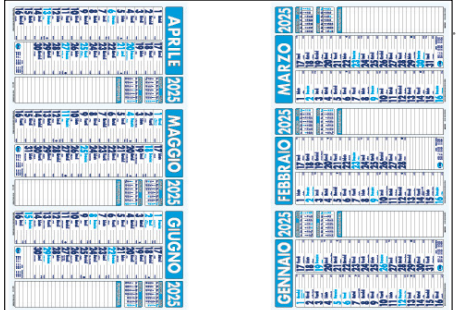

C1091

Rosso/Nero.
Calendario Americano.
Testata listellata.

Gennaio 2025

Settimana	1	2	3	4	5
L		6	13	20	27
M	M	7	14	21	28
M	M	1	8	15	22
G	G	2	9	16	23
V	V	3	10	17	24
S	S	4	11	18	25
D	D	5	12	19	26

Dicembre 2024

Lunedì	2	9	16	23	30
Martedì	3	10	17	24	31
Mercoledì	4	11	18	25	
Giovedì	5	12	19	26	
Venerdì	6	13	20	27	
Sabato	7	14	21	28	
Domenica	1	8	15	22	

Febbraio 2025

C2291
Azzurro/Blu.

Usomano 80 gr. 43x43 cm
S. Stampa 42x8 cm

Calendario promemoria, testata listellata.

Carta Usomano 80 gr. 23x51 cm
S. Stampa 22x8 cm

GENNAIO 2025

1 Mercoledì	17 Venerdì	DICEMBRE 2024
2 Giovedì	18 Sabato	Jan 1 Mar 4 Mer 5 Gio 6 Ven 7 Sab 8 Dom
3 Venerdì	19 Domenica	9 10 11 12 13 14 15 16 17 18 19 20 21 22 23 24 25 26 27 28 29
4 Sabato	20 Lunedì	FEBBRAIO 2025
5 Domenica	21 Martedì	3 4 5 6 7 8 9 10 11 12 13 14 15 16 17 18 19 20 21 22 23 24 25 26 27 28 29
6 Lunedì	22 Mercoledì	PROMEMORIA
7 Martedì	23 Giovedì	
8 Mercoledì	24 Venerdì	
9 Giovedì	25 Sabato	
10 Venerdì	26 Domenica	
11 Sabato	27 Lunedì	
12 Domenica	28 Martedì	
13 Lunedì	29 Mercoledì	
14 Martedì	30 Giovedì	
15 Mercoledì	31 Venerdì	
16 Giovedì		

Disponibile anche in fogli macchina.
Fto cm 100x70. 6 mesi a foglio.
Testa contro testa.

C2201
Calendario promemoria, FOGLI SCIOLTI.
Carta usomano 80 gr. Formato cm 23x49.
Spazio di stampa cm 22x8. Blu/Azzurro.