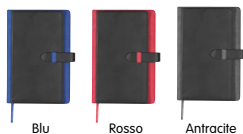

COLORI

Blu Rosso

P288

Portablocco in Tam con mollettone
e portapenna. (Blocco non incluso).

 S. Stampa
2x10 cm  25x35 cm

COLORI

Blu Rosso Antracite

M20088