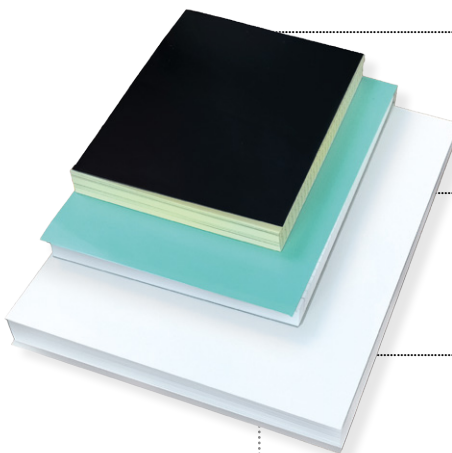

B2068N

Blocco appunti, 80 fogli carta usomano avorio, a righe. Con cartoncino Nero montato.

COLORE

Nero

COLORE

Verde

COLORE

Bianco