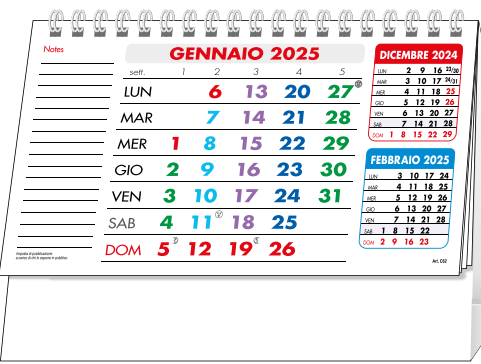

C6751C
Verde/Nero.

C6751B
Azzurro/Nero.

C6751
Rosso/Nero.

- Patinata lucida 115 gr.
- S. Stampa 18x2,5 cm
- 19x14 cm

C6707/B/C

Solo blocchetti mensili tagliati, intercalati, non forati.