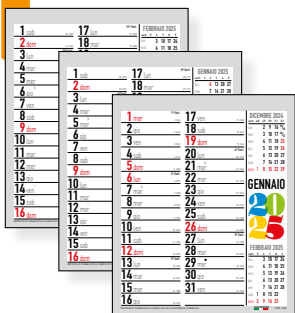

C6851N

Versione cartoncino Nero.
13 fogli con spirale.

C6807

Solo blocchetti mensili tagliati,
intercalati, non forati.

C6551N

Versione cartoncino Nero.
13 fg. con spirale.