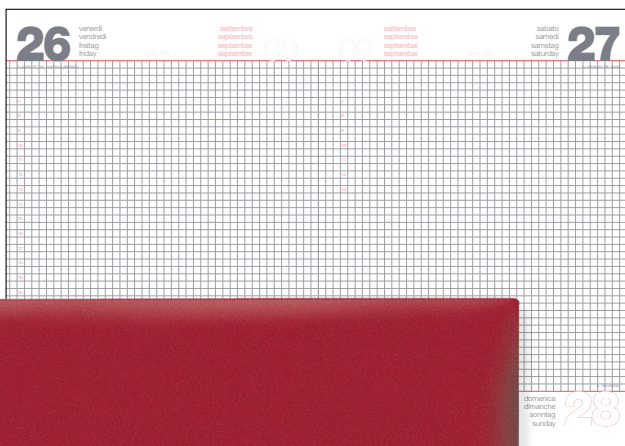

H20820

Agenda "Matrà".
Interno a quadretti gg.
Sab/Dom abbinati,
320 pag. carta usomano bianca.
Compresa rubrica stampata.

17x24 cm

S. Stampa
10x5 cm

2015

H150

Astuccio formato cm 17x24.