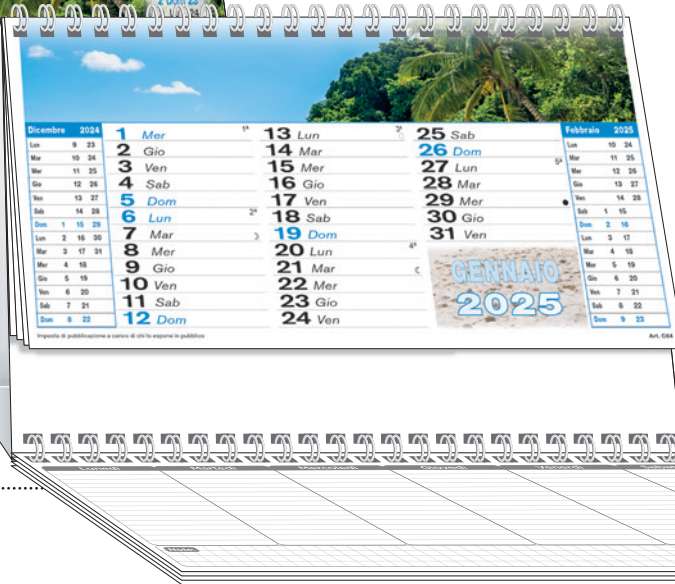

C6451F

Calendarietto da tavolo.
"Mari"
12 fg. con spirale.
Cartoncino bianco.
Con blocco.

Con blocco appunti, settimanale perpetuo.
Carta usomano 80 gr.
Formato cm 21x12.
60 Fogli.

C6851F

4 colori. Calendarietto da tavolo.
12 fg. con spirale. Cartoncino bianco.
Con blocco.

C6851N

Multicolor.
Calendarietto da tavolo.
13 fg. con spirale.
Cartoncino nero.

Con blocco appunti, settimanale perpetuo.
Carta usomano 80 gr.
Formato cm 21x12.
60 Fogli.