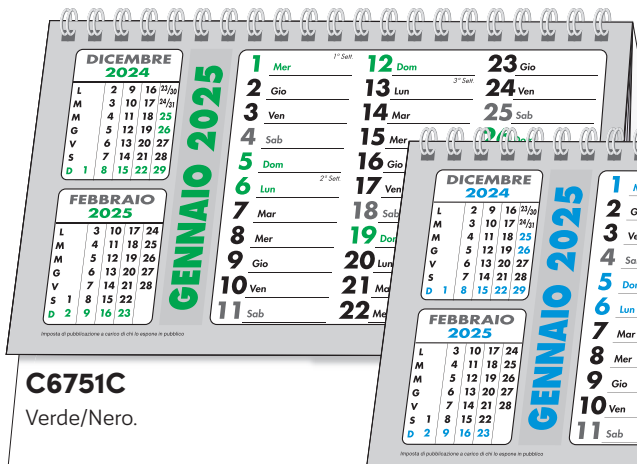

21x14 cm

S. Stampa 20x2,5 cm

Patinata lucida 115 gr.

**C6951**

Azzurro/Grigio.  
 Calendarietto da tavolo.  
 12 fg. con spirale.  
 Cartoncino bianco.

S. Stampa 20x2,5 cm

Patinata lucida 115 gr.

DA TAVOLO