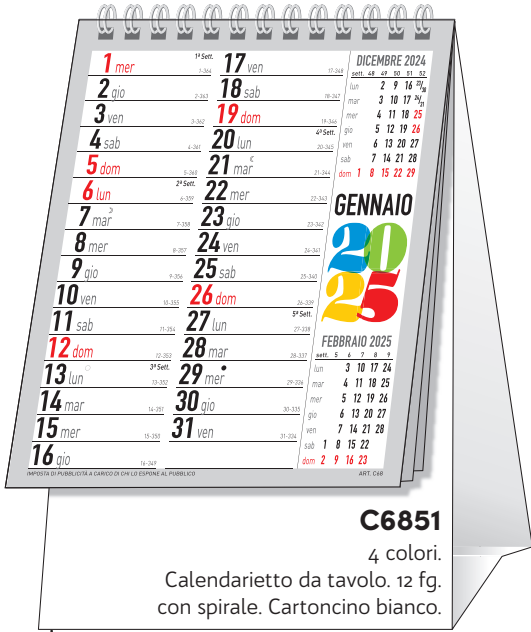

C6851

4 colori.
Calendarietto da tavolo. 12 fg.
con spirale. Cartoncino bianco.

12,5x20 cm S. Stampa 11,5x4 cm

Patinata lucida 115 gr.