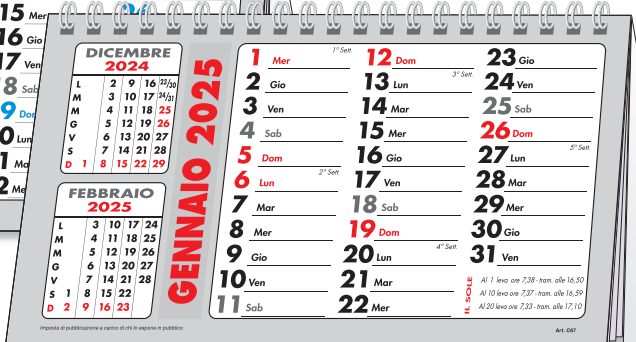

**C6751C**  
Verde/Nero.

S. Stampa 18x2,5 cm

Patinata lucida 115 gr.

**C6751B**  
Azzurro/Nero.

**C6751**  
Rosso/Nero.

Calendarietto da tavolo.  
 12 fg. con spirale.  
 Cartoncino bianco.

**C6551N**

Rosso/Blu.  
 Calendarietto da tavolo. 13 fg. con spirale.  
 Cartoncino nero.