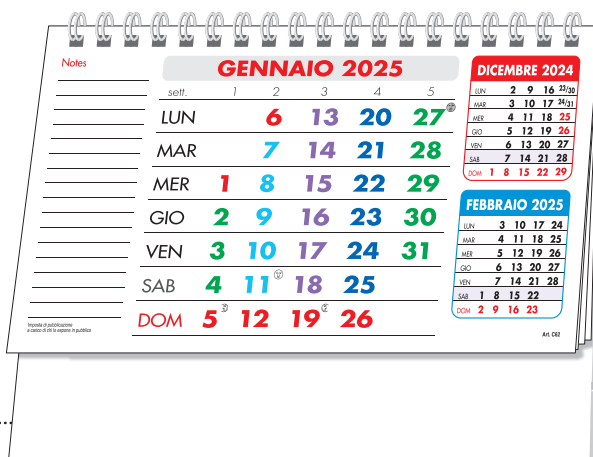

C6251

4 colori.
Calendarietto da tavolo.
12 fg. con spirale.
Cartoncino bianco.

S. Stampa 17x2,5 cm

Patinata lucida 115 gr.

MADE IN ITALY

1

CALENDARI