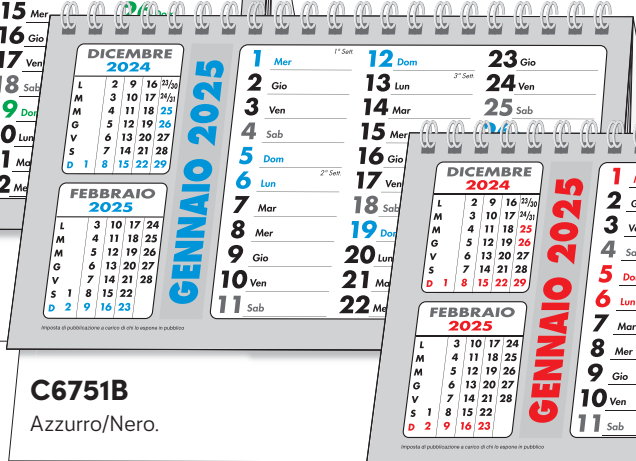

C6751B
Azzurro/Nero.