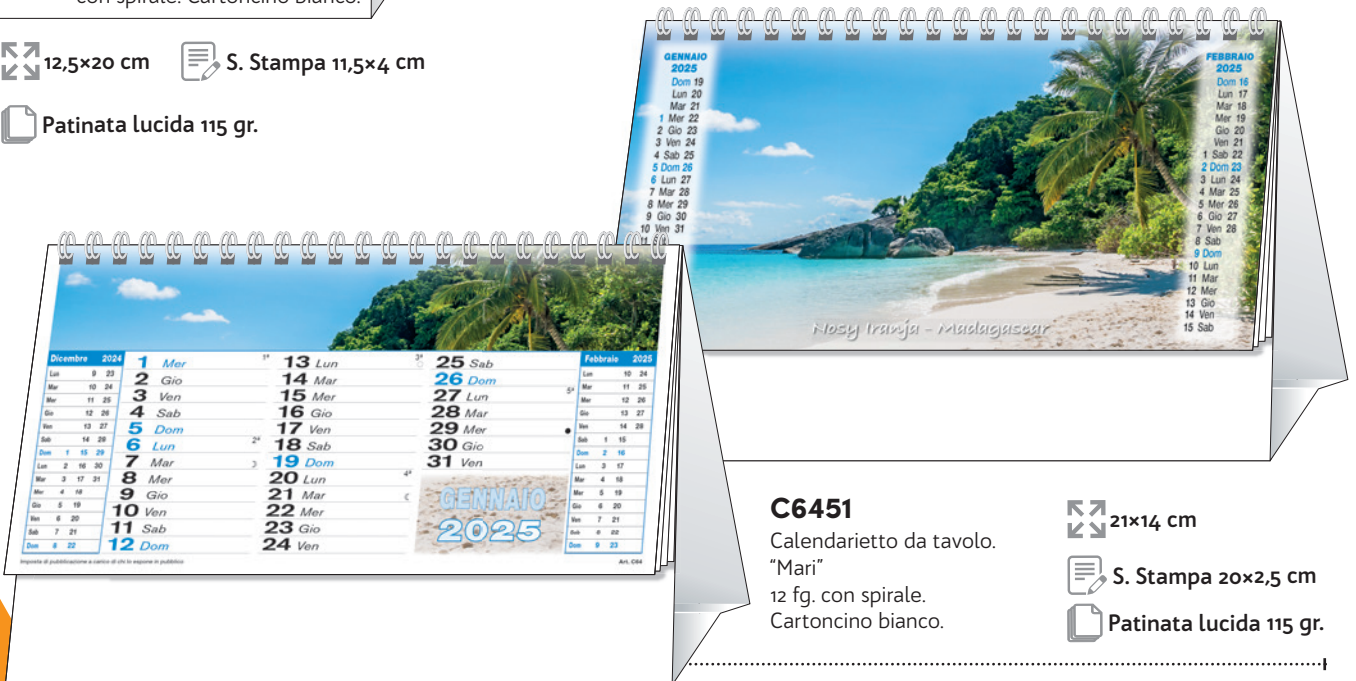

C6451

Calendarietto da tavolo.
"Mari"
12 fg. con spirale.
Cartoncino bianco.

21x14 cm

S. Stampa 20x2,5 cm

Patinata lucida 115 gr.