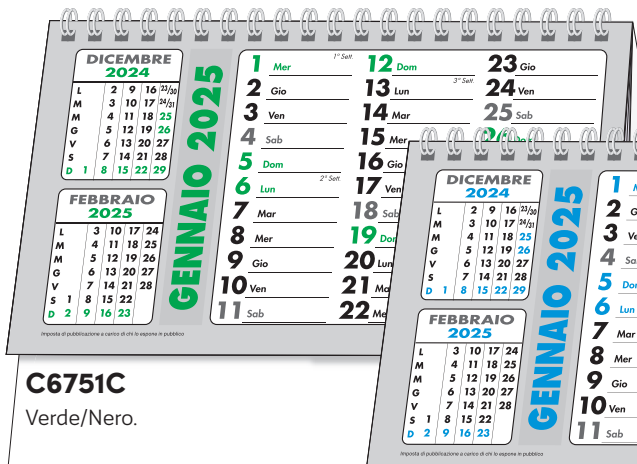

C6951

Azzurro/Grigio.
 Calendarietto da tavolo.
 12 fg. con spirale.
 Cartoncino bianco.

S. Stampa 20x2,5 cm

Patinata lucida 115 gr.

DA TAVOLO

C6751C
Verde/Nero.

S. Stampa 18x2,5 cm

Patinata lucida 115 gr.