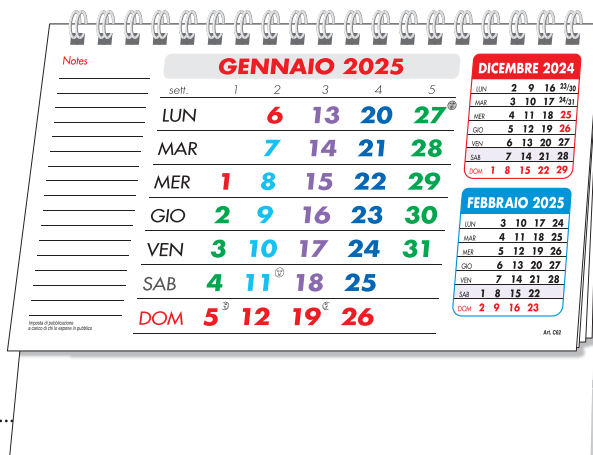

C6251

4 colori.
Calendarietto da tavolo.
12 fg. con spirale.
Cartoncino bianco.

S. Stampa 17x2,5 cm

Patinata lucida 115 gr.

MADE IN ITALY

1

CALENDARI