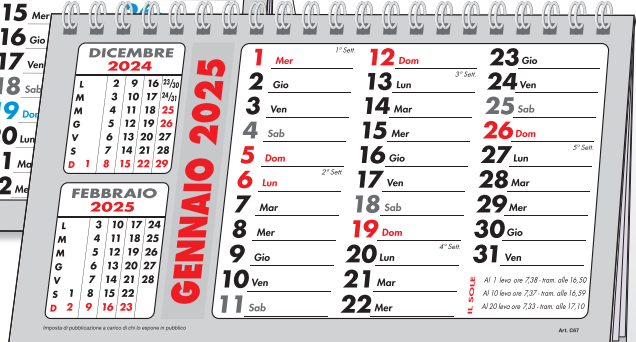

C6751B
Azzurro/Nero.

C6751
Rosso/Nero.

Calendarietto da tavolo.
 12 fg. con spirale.
 Cartoncino bianco.

C6551N

Rosso/Blu.
 Calendarietto da tavolo. 13 fg. con spirale.
 Cartoncino nero.

16x14 cm S. Stampa 15x2,5 cm