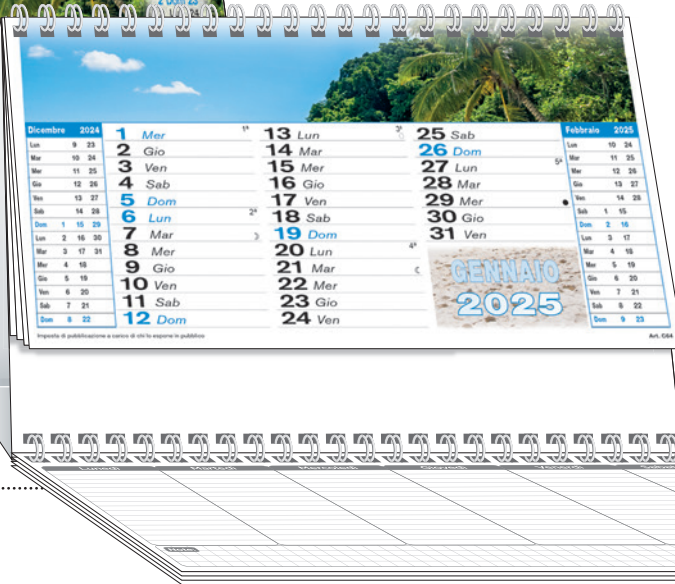

C6451F

Calendarietto da tavolo.
"Mari"
12 fg. con spirale.
Cartoncino bianco.
Con blocco.

Con blocco appunti, settimanale perpetuo.
Carta usomano 80 gr.
Formato cm 21x12.
60 Fogli.

C6851F

4 colori. Calendarietto da tavolo.
12 fg. con spirale. Cartoncino bianco.
Con blocco.

C6851N

Multicolor.
Calendarietto da tavolo.
13 fg. con spirale.
Cartoncino nero.

12,5x20 cm

S. Stampa 11,5x4 cm

Patinata lucida 115 gr.

Con blocco appunti, settimanale perpetuo.
Carta usomano 80 gr.
Formato cm 21x12.
60 Fogli.