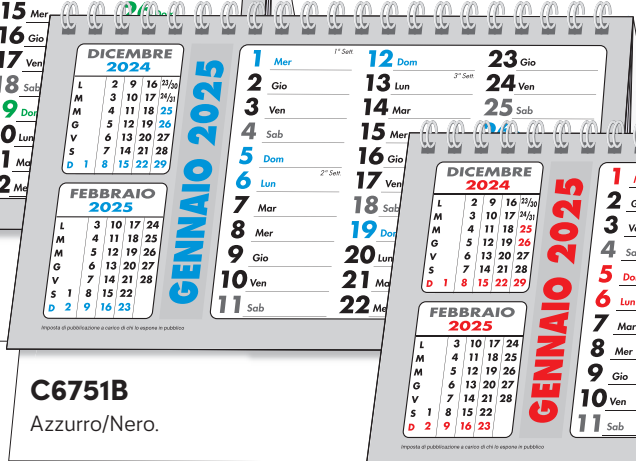

C6951

Azzurro/Grigio.
 Calendarietto da tavolo.
 12 fg. con spirale.
 Cartoncino bianco.

S. Stampa 20x2,5 cm

Patinata lucida 115 gr.

DA TAVOLO

C6751C
Verde/Nero.

S. Stampa 18x2,5 cm

Patinata lucida 115 gr.